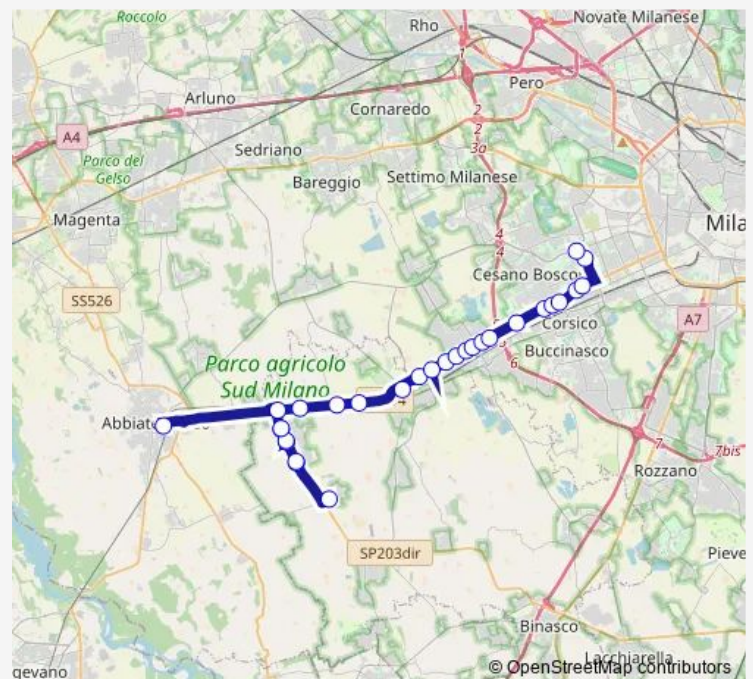

Trezzano S/N V.le Colombo/Curiel

Gaggiano Stazione Fs

Gaggiano La Bettolina

Gaggiano La Rosa

Gaggiano C.na Barbattola

Vermezzo Naviglio Grande

Vermezzo Cimitero

Vermezzo SP 30/Roma

Zelo Surrigone SP 30

Gudo Visconti Via Cornaggia

Zelo Surrigone SP 30

Route schedule

Milano Bisceglie M1 — Abbiategrasso Stazione Fs

Monday 14:32

Tuesday 14:32

Wednesday 14:32

Thursday 14:32

Friday 14:32

Saturday —

Sunday —

Route info

Direction: Milano Bisceglie M1

Stops: 24

Trip Duration: 0 hour 48 min

Z560 — Abbiategrasso - Gudo -Milano

Vermezzo SP 30/Roma

Vermezzo Cimitero

Abbiategrasso Stazione Fs

Direction

Abbiategrasso Stazione Fs — Milano Bisceglie M1

29 stops

[Open route schedule](#)