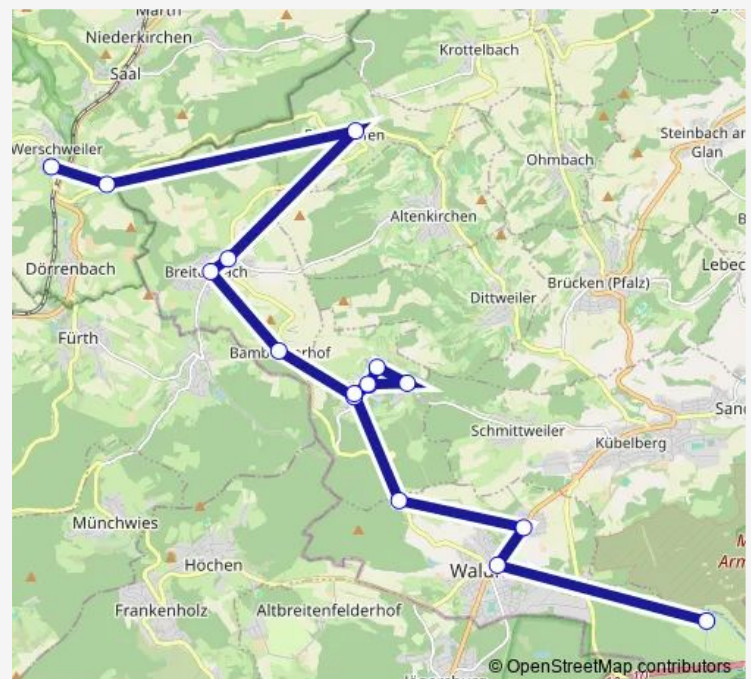

Breitenbach, Ortsmitte

Frohnhofen, Ort

Breitenbach, Grube Labach

Kirmesplatz, Werschweiler St.Wendel

### Route schedule

Waldmohr, Eichelscheiderhof — Kirmesplatz, Werschweiler St.Wendel

Monday 06:05-20:12

Tuesday 06:05-20:12

Wednesday 06:05-20:12

Thursday 06:05-20:12

Friday 06:05-20:12

Saturday 06:10-19:07

### Route info

Direction: Waldmohr, Eichelscheiderhof

Stops: 16

Trip Duration: 0 hour 37 min

2987

## Direction

Kirmesplatz, Werschweiler St.Wendel — Waldmohr, Eichelscheiderhof

16 stops

[Open route schedule](#)

Kirmesplatz, Werschweiler St.Wendel

Breitenbach, Grube Labach

Frohnhofen, Ort

Breitenbach, Ortsmitte