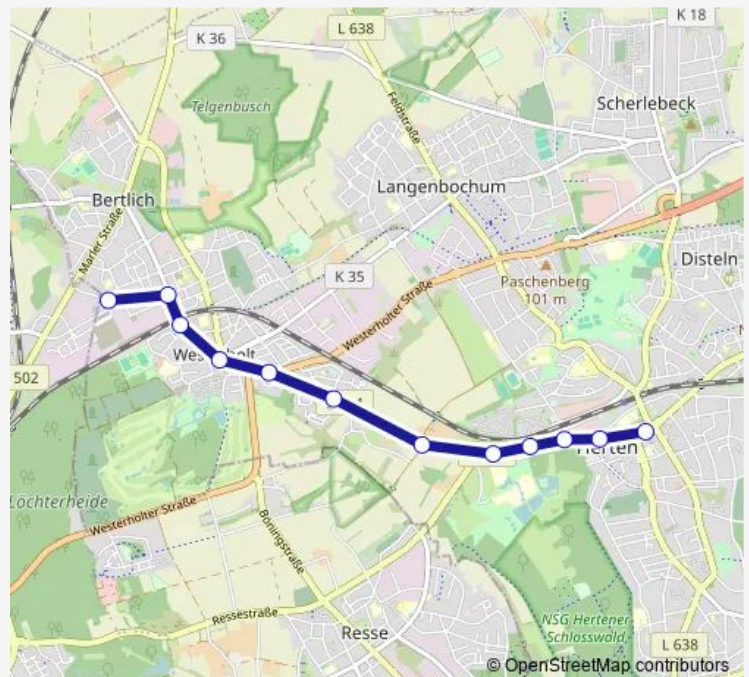

**Direction**

Herten Ringstr. — Herten Mitte

12 stops

[Open route schedule](#)

Herten Ringstr.

Geschwisterstr

Herten Westerholt Bf

Herten Schloßstr.

Herten Obringstr

Herten Kreuzweg

Herten Ebbelicher Weg

Herten Elisabeth-Hospital

Schloss Herten

Herten Schloßpark

Herten Rathaus

Herten Mitte

## Route schedule

Herten Ringstr. — Herten Mitte

Monday 07:10

Tuesday 07:10

Wednesday 07:10

Thursday 07:10

Friday 07:10

Saturday —

## Route info

Direction: Herten Ringstr.

Stops: 12

Trip Duration: 0 hour 15 min