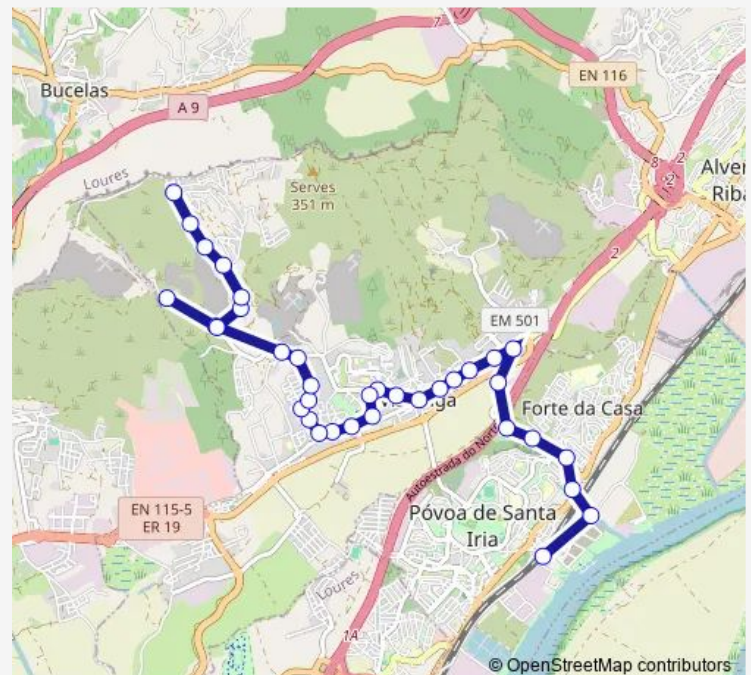

### Direction

Póvoa Sta Iria (Estação) — Fonte Santa

35 stops

[Open route schedule](#)

Póvoa Sta Iria (Estação)

Póvoa Sta Iria (X) Zona Industrial

Póvoa Sta Iria (EN 10) Café

Estrada Caniços 30

### Route schedule

Póvoa Sta Iria (Estação) — Fonte Santa

Monday 07:15-20:25

Tuesday 07:15-20:25

Wednesday 07:15-20:25

Thursday 07:15-20:25

Friday 07:15-20:25

Saturday —

### Route info

Direction: Póvoa Sta Iria (Estação)

Stops: 35

Trip Duration: 0 hour 25 min

■ 349 - Póvoa Santa Iria - Fonte Santa

BusMaps

Qta Índias (Av Carlos Pinhão Lte 38)

Casalinho (Escola)