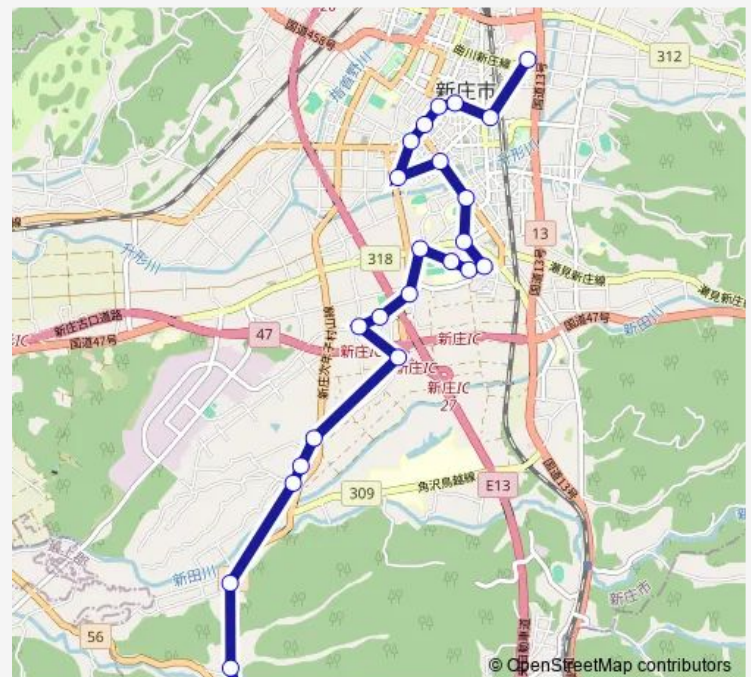

Direction

芦沢 — 県立病院前

24 stops

[Open route schedule](#)

- 芦沢
- 芦沢公民館前
- 志津
- 角沢公民館前
- 角沢
- 一本杉
- 虫森
- 野際団地前
- 東高前
- 本宮町
- 最上学園前
- 神室産業高校前
- 新松本町
- 玉の木町
- 松枝
- 金沢
- 鉄砲町
- ヨークベニマル新庄下田店前
- 荘内銀行前
- 清水川町
- 南本町十字路

Route schedule

芦沢 — 県立病院前

Monday	09:00-11:40
Tuesday	09:00-11:40
Wednesday	09:00-11:40
Thursday	09:00-11:40
Friday	09:00-11:40
Saturday	09:00-11:40
Sunday	09:00-11:40

Route info

Direction: 芦沢

Stops: 24

Trip Duration: 0 hour 32 min

市営バス 芦沢線

沖の町

新庄駅前

県立病院前

Direction

県立病院前 — 芦沢

22 stops

[Open route schedule](#)

Monday 10:56-14:46

Tuesday 10:56-14:46

Wednesday 10:56-14:46

Thursday 10:56-14:46

Friday 10:56-14:46

Saturday 10:56-14:46

Sunday 10:56-14:46

Route info