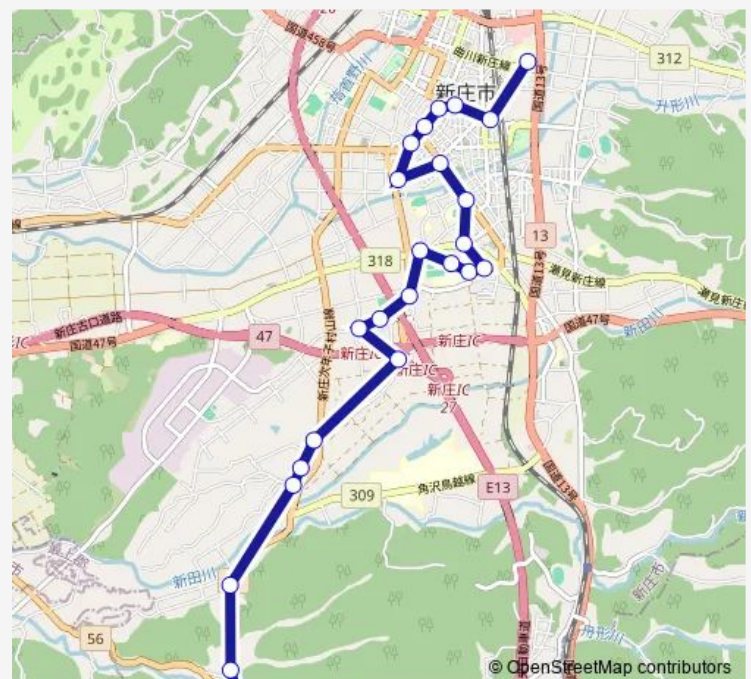

南本町十字路

Route schedule

芦沢 — 県立病院前

Monday 09:00-11:40

Tuesday 09:00-11:40

Wednesday 09:00-11:40

Thursday 09:00-11:40

Friday 09:00-11:40

Saturday 09:00-11:40

Sunday 09:00-11:40

Route info

Direction: 芦沢

Stops: 24

Trip Duration: 0 hour 32 min

市営バス 芦沢線

沖の町

新庄駅前

県立病院前

Direction

県立病院前 — 芦沢

22 stops

[Open route schedule](#)

県立病院前

新庄駅前

Wednesday 10:56-14:46

Thursday 10:56-14:46

Friday 10:56-14:46

Saturday 10:56-14:46

Sunday 10:56-14:46

Route info

Direction: 県立病院前

Stops: 22