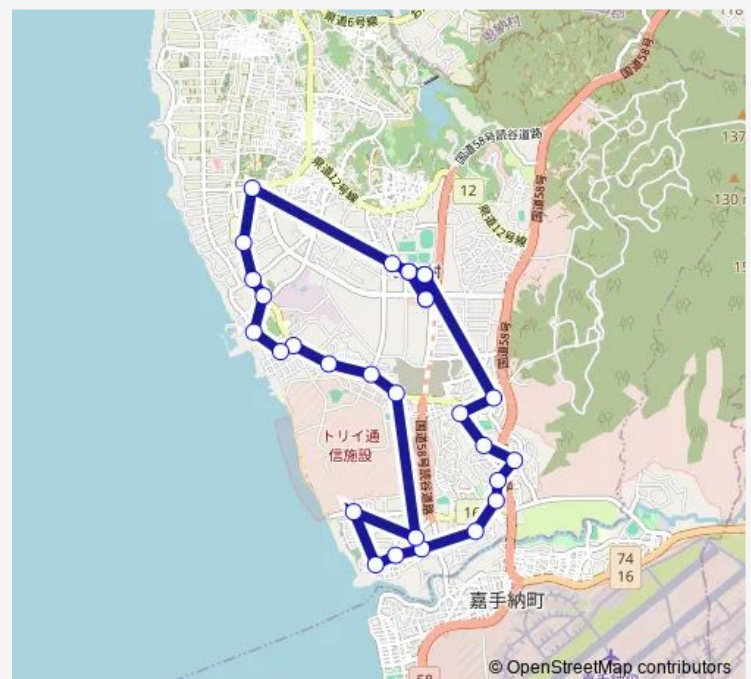

Thursday 08:20-18:00

Friday 08:20-18:00

Saturday —

Sunday —

Route info

Direction: Ja沖縄ゆんた市場

Stops: 29

Trip Duration: 1 hour 9 min

■ 鳳バス：南ルート（本線）

BusMaps

都屋

読谷診療所前

大当

波平仲石良原

読谷中学校前

読谷村役場