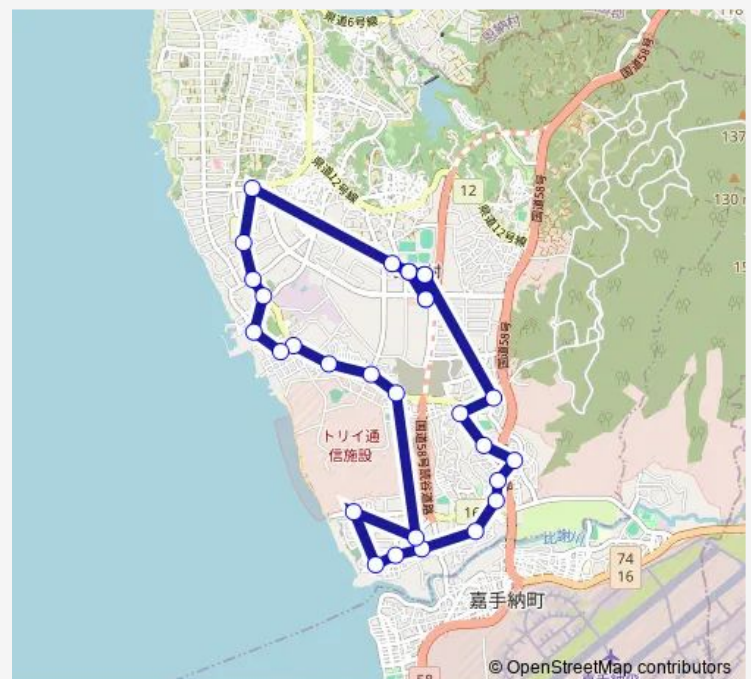

渡具知公民館前

渡具知後原

イオンタウン読谷

古堅小学校入口

赤犬子宮前

大添

楚辺

楚辺中道

### Route schedule

Ja沖縄ゆんた市場 — Ja沖縄ゆんた市場

Monday 08:20-18:00

Tuesday 08:20-18:00

Wednesday 08:20-18:00

Thursday 08:20-18:00

Friday 08:20-18:00

Saturday —

### Route info

Direction: Ja沖縄ゆんた市場

Stops: 29

Trip Duration: 1 hour 9 min

鳳バス：南ルート（本線）

BusMaps

都屋

読谷診療所前