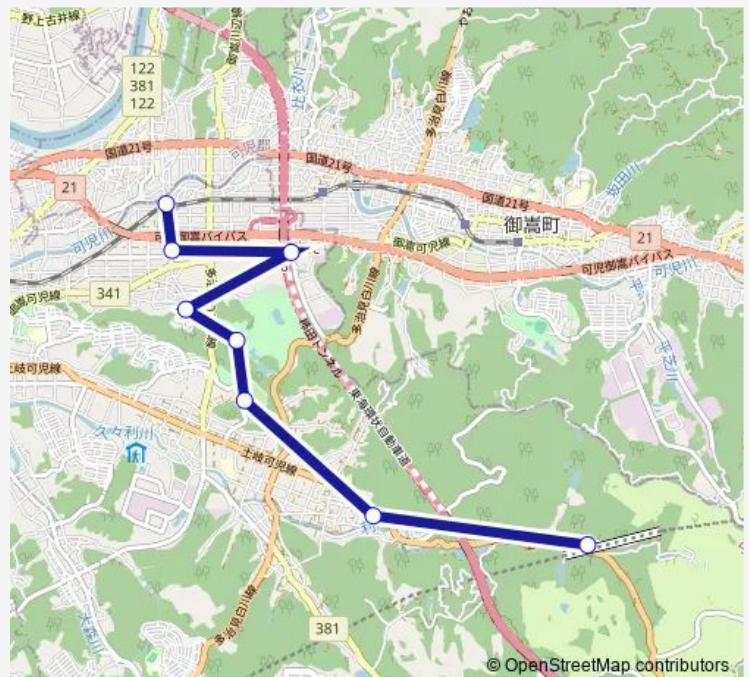

可見ッテ

明智城跡口

ぎふワールド・ローズガーデン

ふれあいパーク緑の丘

可見郷土歴史館

荒川豊蔵資料館

Route schedule

明智駅 — 荒川豊蔵資料館

Monday —

Tuesday —

Wednesday —

Thursday —

Friday —

Saturday 08:54-15:23

Sunday 08:54-15:23

Route info

Direction: 明智駅

Stops: 8

Trip Duration: 0 hour 27 min

Kバス 光秀桃山陶線 往路

BusMaps

Bus time schedules and route maps are available in an offline PDF at busmaps.com. Use the busmaps.com website to see live bus times, train schedule or subway schedule, and step-by-step directions for all public transit in Kani