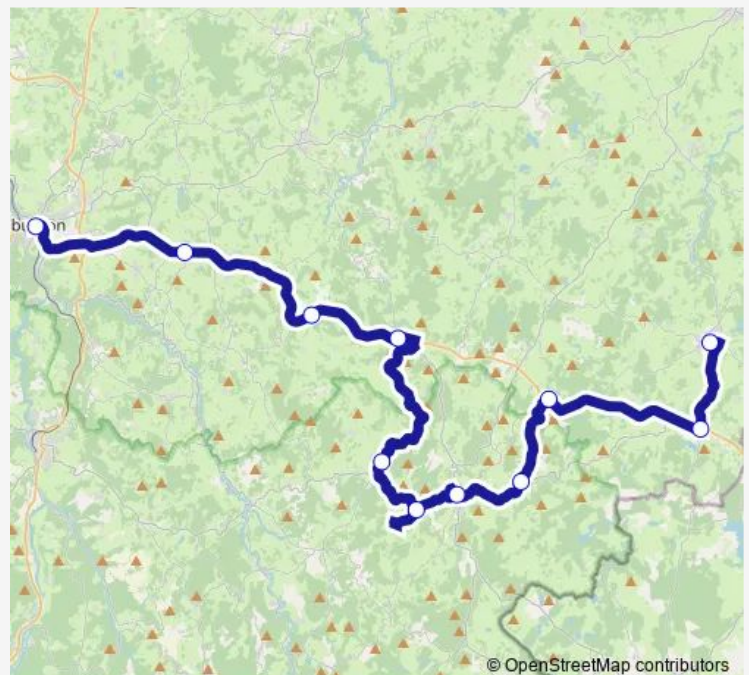

## Route schedule

Place du Marché — Gare Routière

Monday 06:20

Tuesday 06:50

Wednesday 06:50-08:20

Thursday 06:20

Friday 06:50

Saturday —

## Route info

Direction: Place du Marché

Stops: 11

Trip Duration: 1 hour 10 min

© OpenStreetMap contributors

## Direction

Gare Routière — Place du Marché

11 stops

[Open route schedule](#)

Gare Routière

La Croix de Vedrenne Dvt.n°3

Les Puids Délaissé Pt Propre

Bourg Monument

## Route schedule

Gare Routière — Place du Marché

Monday 18:20

Tuesday 18:20

Wednesday 12:20-18:20

Thursday 18:20

Friday 13:30-18:20

Saturday —