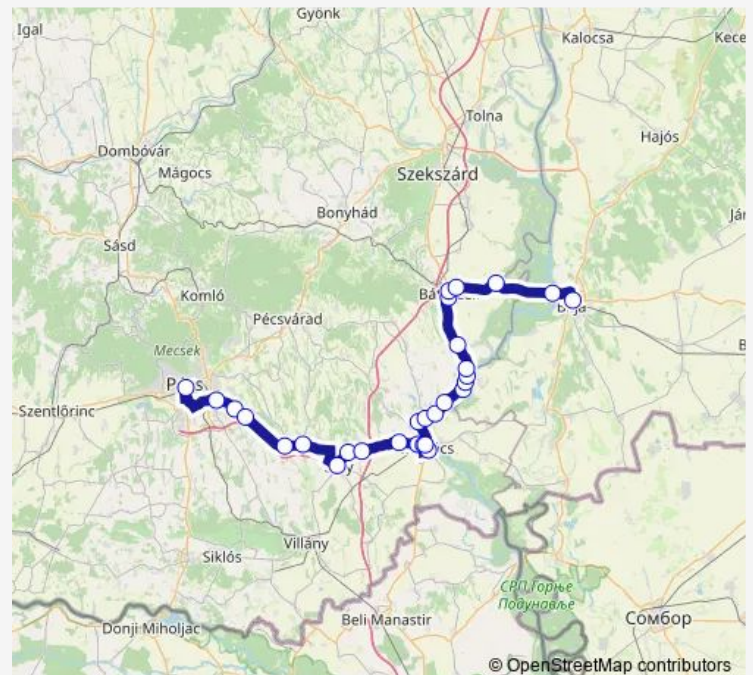

Babarci elágazás [2]

### Route schedule

Baja, autóbusz-állomás — Pécs, autóbusz-állomás

Monday 07:35-20:35

Tuesday 07:35-20:35

Wednesday 07:35-20:35

Thursday 07:35-20:35

Friday 07:35-20:35

Saturday 07:35-18:35

### Route info

Direction: Baja, autóbusz-állomás

Stops: 28

Trip Duration: 2 hour 10 min

5650 — Pécs - M60 - M6/Mohács - Baja

Szajk, Bólyi elágazás [3]

Bóly, autóbusz-váróterem

Szederkény, Rákóczi Ferenc utca