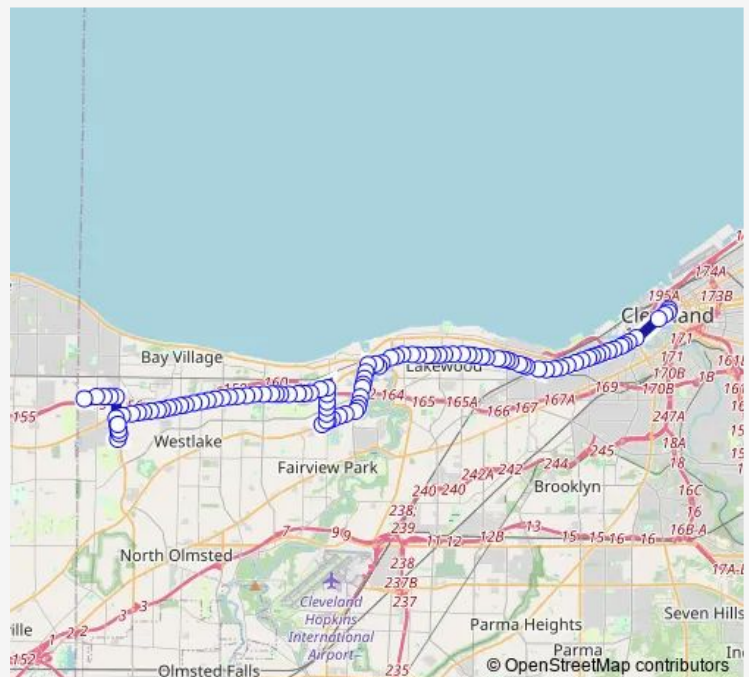

Detroit AV & W 54th St

Detroit AV & W 58th St

Detroit AV & W 61st St

Detroit AV & W 65th St

Detroit AV & W 70th St

Detroit AV & Lake Av

Detroit AV & W 80th St

Detroit AV & W 85th St

Detroit AV & W 91st St

Detroit AV & West Blvd

West Blvd-Cudell Station Stop #1

Route schedule

ROCKWELL AV & E 3RD ST — TRI-C WESTSHORE

Monday 04:10-21:10

Tuesday 04:10-21:10

Wednesday 04:10-21:10

Thursday 04:10-21:10

Friday 04:10-21:10

Saturday 05:10-21:10

Sunday 05:10-21:13

Route info

Direction: ROCKWELL AV & E 3RD ST

Stops: 107

Trip Duration: 1 hour 19 min

26-26A — Detroit

10335 Detroit Av

10603 Detroit Av

Detroit AV & W 110th St

Detroit AV & W 114th St

Detroit AV & W 117th St

Detroit AV & Hird Av

Detroit AV & FRY Av