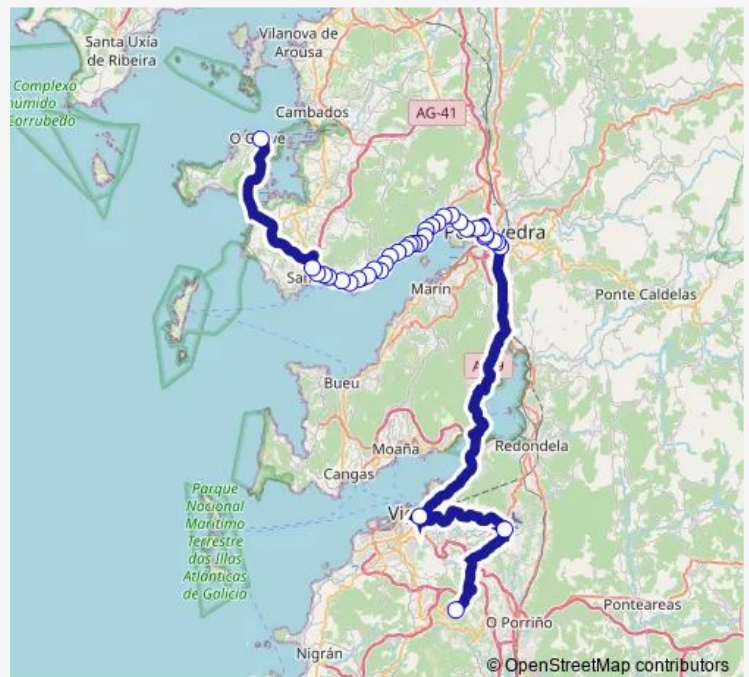

Bus XG626026 O Grove E.A. - Aeroporto Peinador-Cuvi

[Go to website](#)

Direction

Cuvi — O Grove E.A.

36 stops

[Open route schedule](#)

- Cuvi
- Aeroporto Peinador
- Vigo E.I.
- Pontevedra E.A.
- Avda. María Victoria More
- Pontevedra-Avda Victoria
- Pontevedra-Avda. Corbacei
- SAN Roque
- Glorieta A Barca
- Empalme de Lourido-Ferrei
- S.Salvador Poio - Iglesia
- Albar
- San Xoan de Poio
- A Seca - O Remo
- A Pinela
- recta combarro (Chirino)
- Combarro-Supermercado
- Canteira Combarro
- Cemiterio de Chancelas
- Chancelas - Praia
- Hospedería Chancelas

Route schedule

Cuvi — O Grove E.A.

Monday	11:50-20:00
Tuesday	11:50-20:00
Wednesday	11:50-20:00
Thursday	11:50-20:00
Friday	11:50-20:00
Saturday	—
Sunday	—

Route info

Direction: Cuvi

Stops: 36

Trip Duration: 1 hour 50 min

XG626026 — O Grove E.A. - Aeroporto Peinador-Cuvi

Covelo

Empalme Samieira

Laño

Gasolinera Raxó

Raxo (centro)

Rabo de Porco

A Granxa