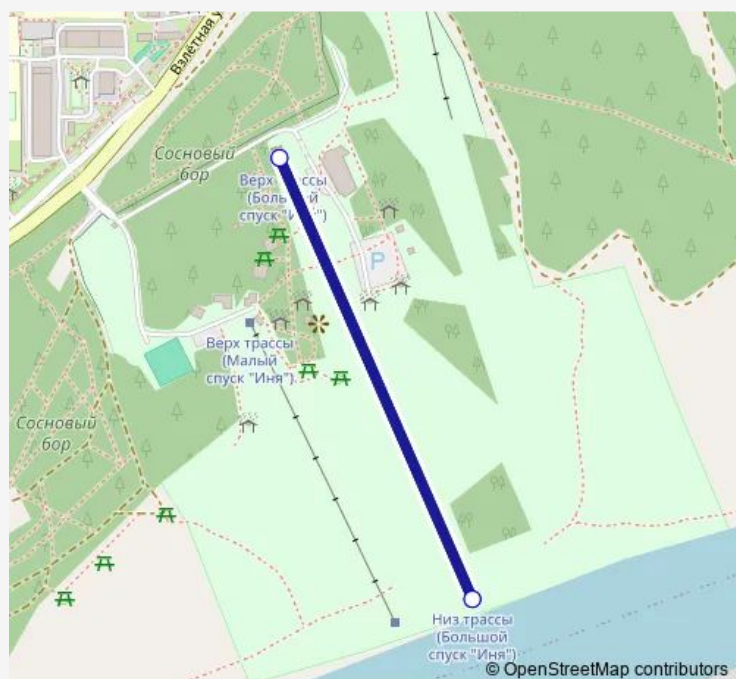

Cable car Большой спуск «Иня»

[Go to website](#)

Direction

Верх трассы — Низ трассы

2 stops

[Open route schedule](#)

Верх трассы

Низ трассы

Route schedule

Верх трассы — Низ трассы

| | |
|-----------|-------|
| Monday | 07:00 |
| Tuesday | 07:00 |
| Wednesday | 07:00 |
| Thursday | 07:00 |
| Friday | 07:00 |
| Saturday | 07:00 |
| Sunday | 07:00 |

Route info

Direction: Верх трассы

Stops: 2

Trip Duration: 0 hour 2 min

■ Большой спуск «Иня»

Direction

Низ трассы — Верх трассы

2 stops

Route info

Direction: Низ трассы

Stops: 2

Trip Duration: 0 hour 2 min

Большой спуск «Иня» Cable car time schedules and route maps are available in an offline PDF at busmaps.com. Use the busmaps.com website to see live bus times, train schedule or subway schedule, and step-by-step directions for all public transit in Novosibirsk