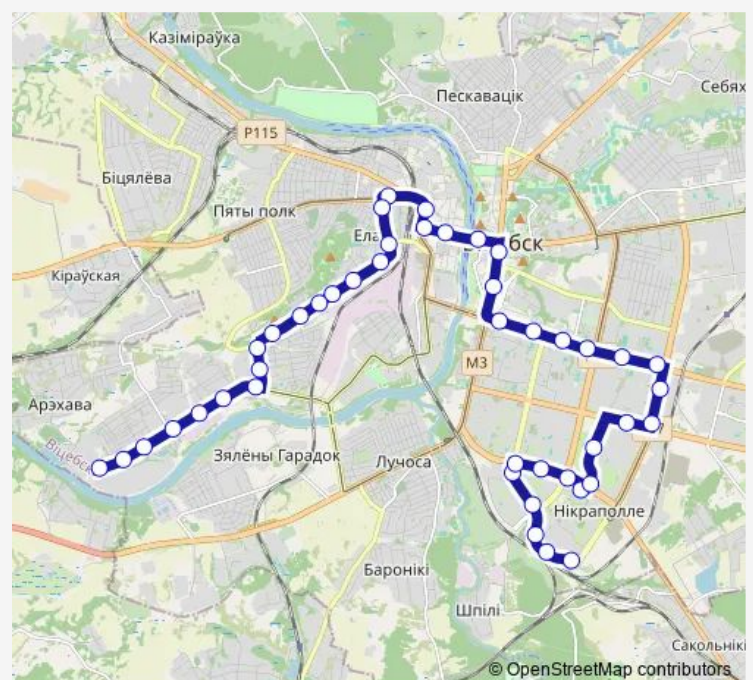

Saturday 06:08-22:44

Sunday 06:08-22:44

Route info

Direction: Микрорайон Медцентр

Stops: 44

Trip Duration: 1 hour 8 min

площадь Свободы

Драматический театр имени Якуба Колоса

Комсомольская улица

Вокзал

Автовокзал

Полоцкий рынок

улица Леонова

улица Некрасова

3-я улица Бебеля

Школа № 8

Тэц

Улица 39-й Армии

улица Максима Горького

улица 9-я Социалистическая

Предприятие Витречтранс (кольцо)

Direction

Предприятие Витебскречтранс — Микрорайон
Медцентр (высадка пассажиров)

40 stops

Saturday 06:08-22:44

Sunday 06:08-22:44

Route info

Direction: Предприятие Витебскречтранс

Stops: 40

Trip Duration: 1 hour 7 min

Школа №11

Университет имени Машерова