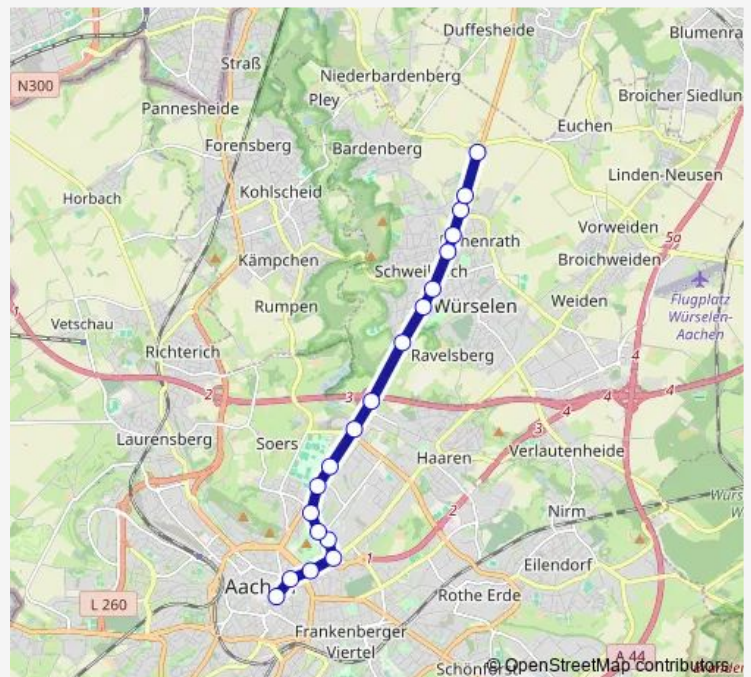

### Direction

Aachen, Elisenbrunnen — Würselen, Birk

19 stops

[Open route schedule](#)

Aachen, Elisenbrunnen

Aachen, Bushof

Aachen, Hansemannplatz

Aachen, Blücherplatz

Würselen, Paulinenstraße

Würselen, Neuhauser Straße

Würselen, Parkhotel

Würselen, Brückweg

Würselen, Gouleystraße

Würselen, Immeln

Würselen, Birk

### Route schedule

Aachen, Elisenbrunnen — Würselen, Birk

Monday 20:22

Tuesday —

Wednesday —

Thursday —

Friday —

Saturday 20:22

### Route info

Direction: Aachen, Elisenbrunnen

Stops: 19

Trip Duration: 0 hour 29 min