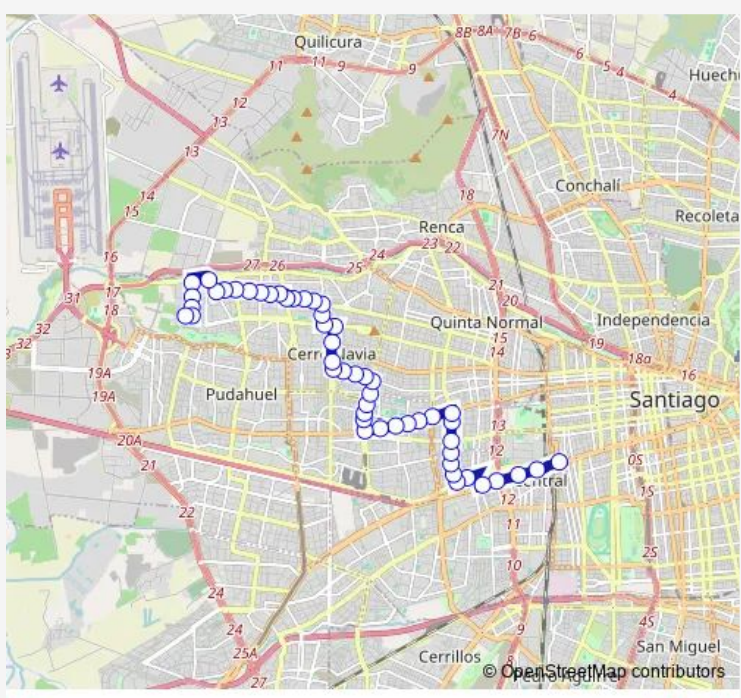

**Bus J13 (M) Estacion Central - El Monitjo**

[Go to website](#)

**Direction**  
 Pj1986-Rodoviario / esq. Mar de Chile — Pa368-Parada 4 / (M) Estación Central

55 stops

[Open route schedule](#)

- Pj1986-Rodoviario / esq. Mar de Chile
- Pj1803-Serrano / esq. Río Douro
- Pj1793-Serrano / esq. Río Douro
- Pj1940-Serrano esq. / Cultura
- Pj1943-Serrano esq. / La Capilla
- Pj257-La Capilla / esq. Fraternidad
- Pj258-La Capilla / esq. Federico Errázuriz
- Pj475-Parada / Colegio Saint Orland
- Pj967-Salvador Gutiérrez / esq. El Arrollo
- Pj968-Salvador Gutiérrez / esq. Avenida La Estrella
- Pj261-Salvador Gutiérrez / esq. Lisboa
- Pj262-Salvador Gutiérrez / esq. Rolando Petersen
- Pj263-Salvador Gutiérrez / esq. Dario Salazar
- Pj264-Salvador Gutiérrez / esq. Ianzarote
- Pj265-Salvador Gutiérrez / esq. Río Lundazi
- Pj266-Salvador Gutiérrez / esq. Resbalon
- Pj267-Salvador Gutiérrez / esq. Sinal
- Pj268-Salvador Gutiérrez / esq. Santos Luis Medel
- Pj969-Santos Luis Medel / esq. Rodas
- Pj970-Santos Luis Medel / esq. Avenida Mapocho
- Pj971-Avenida Las Torres / esq. Mestizo Alejo

**Route schedule**  
 Pj1986-Rodoviario / esq. Mar de Chile — Pa368-Parada 4 / (M) Estación Central

Monday	00:00
Tuesday	00:00
Wednesday	00:00
Thursday	00:00
Friday	00:00
Saturday	00:00
Sunday	00:00

**Route info**

Direction: Pj1986-Rodoviario / esq. Mar de Chile

Stops: 55

Trip Duration: 0 hour 50 min

J13 — (M) Estacion Central - El Monitjo **BusMaps**

Pj972-Torres de Pisa / esq. Turín

Pj973-Torres de Pisa / esq. Av. José J. Pérez

Pj727-Avenida Las Torres / esq. Termas Panimávida

Pj728-Avenida Las Torres / esq. Los Durazos

Pj695-Card. Raúl Silva H. / esq. Los Menbrillos

Pj974-Vicuña Rozas / esq. Las Lomas

Pj975-Vicuña Rozas / esq. Los Retamos