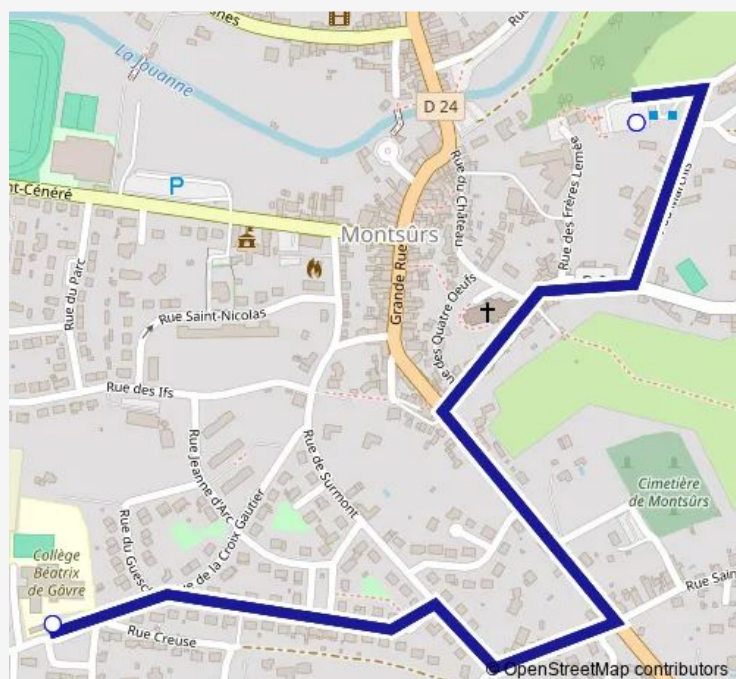

Direction

St Cenere - la Rivière — Montsurs - Col. B. de Gâvres

6 stops

[Open route schedule](#)

St Cenere - la Rivière

St Cenere - la Baudronnière

Soulge/O. - Abribus Pkg Hlm

Soulge/O. - 14 Dom. la Roseraie

La Ramée Neuve

Montsurs - Col. B. de Gâvres

Route schedule

St Cenere - la Rivière — Montsurs - Col. B. de Gâvres

Monday 07:35

Tuesday 07:35

Wednesday 07:25

Thursday 07:35

Friday 07:35

Saturday —

Sunday —

Route info

Direction: St Cenere - la Rivière

Stops: 6

Trip Duration: 0 hour 40 min

Direction

Montsurs - Col. St Martin — Montsurs - Col. B. de Gâvres

2 stops

[Open route schedule](#)

Montsurs - Col. St Martin

Montsurs - Col. B. de Gâvres

Route schedule

Montsurs - Col. St Martin — Montsurs - Col. B. de Gâvres