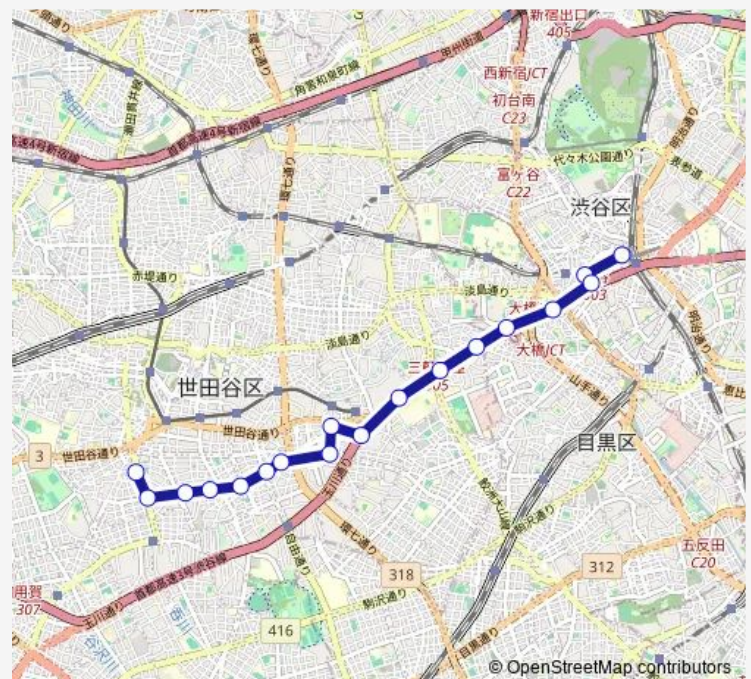

### Direction

渋谷駅 — 弦巻営業所

18 stops

[Open route schedule](#)

- 渋谷駅
- 道玄坂上 ( 交番前 )
- 道玄坂上
- 大坂上
- 大橋
- 池尻
- 三宿
- 昭和女子大
- 三軒茶屋
- 西太子堂
- 世田谷警察署前
- 駒留
- 向橋
- 駒沢中学校
- 向天神橋
- 弦巻中学前
- 弦巻三丁目
- 弦巻営業所

### Route schedule

渋谷駅 — 弦巻営業所

Monday	06:39-22:30
Tuesday	06:39-22:30
Wednesday	06:39-22:30
Thursday	06:39-22:30
Friday	06:39-22:30
Saturday	06:50-22:30
Sunday	06:50-22:15

### Route info

Direction: 渋谷駅

Stops: 18

Trip Duration: 0 hour 28 min