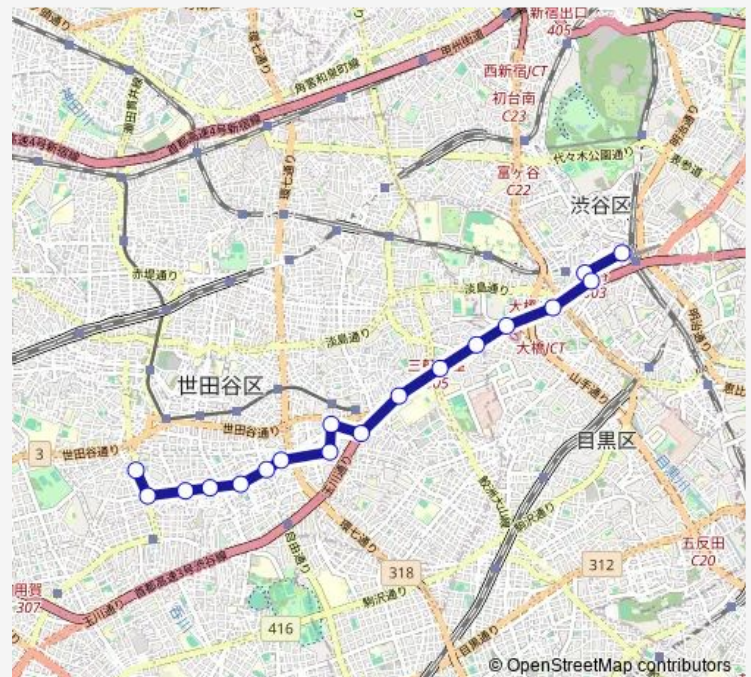

Direction

渋谷駅 — 弦巻営業所

18 stops

[Open route schedule](#)

- 渋谷駅
- 道玄坂上 (交番前)
- 道玄坂上
- 大坂上
- 大橋
- 池尻
- 三宿
- 昭和女子大
- 三軒茶屋
- 西太子堂
- 世田谷警察署前
- 駒留
- 向橋
- 駒沢中学校
- 向天神橋
- 弦巻中学前
- 弦巻三丁目
- 弦巻営業所

Route schedule

渋谷駅 — 弦巻営業所

Monday	06:39-22:30
Tuesday	06:39-22:30
Wednesday	06:39-22:30
Thursday	06:39-22:30
Friday	06:39-22:30
Saturday	06:50-22:30
Sunday	06:50-22:15

Route info

Direction: 渋谷駅

Stops: 18

Trip Duration: 0 hour 28 min