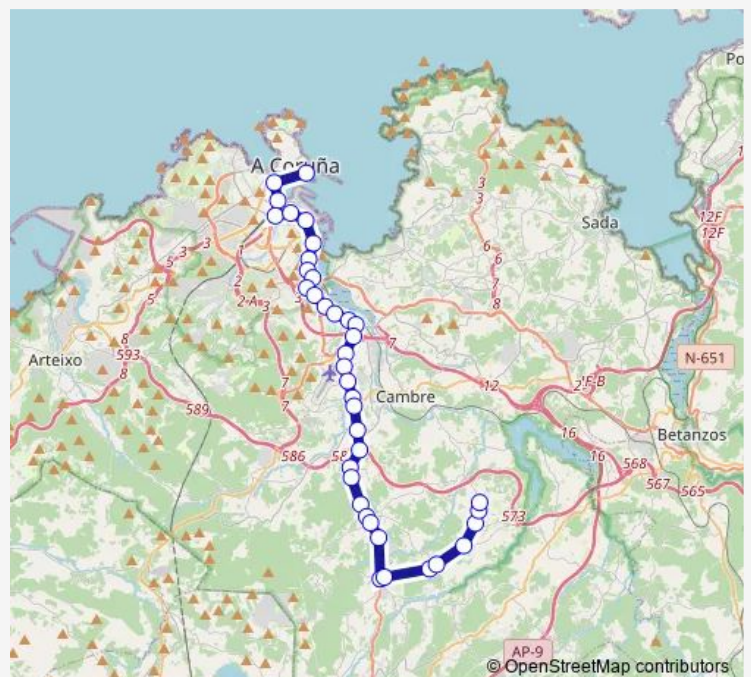

Alvedro 2

A Gramalleira

Outlet

Route schedule

Hospital Abente Y Lago — Santa Maria De Vigo

Monday 08:05-22:10

Tuesday 08:05-22:10

Wednesday 08:05-22:10

Thursday 08:05-22:10

Friday 08:05-22:10

Saturday —

Sunday —

Route info

Direction: Hospital Abente Y Lago

Stops: 38

Trip Duration: 0 hour 55 min

■ ALSA - B16 — B16 Hospital Abente Y Lago-Sta. María De Vigo

A Pena Sigras

Sigras Venezuela

A Rocha

Altamira Iglesia

Altamira Lavadero

Tabeaio Corte Ingles

Tabeaio