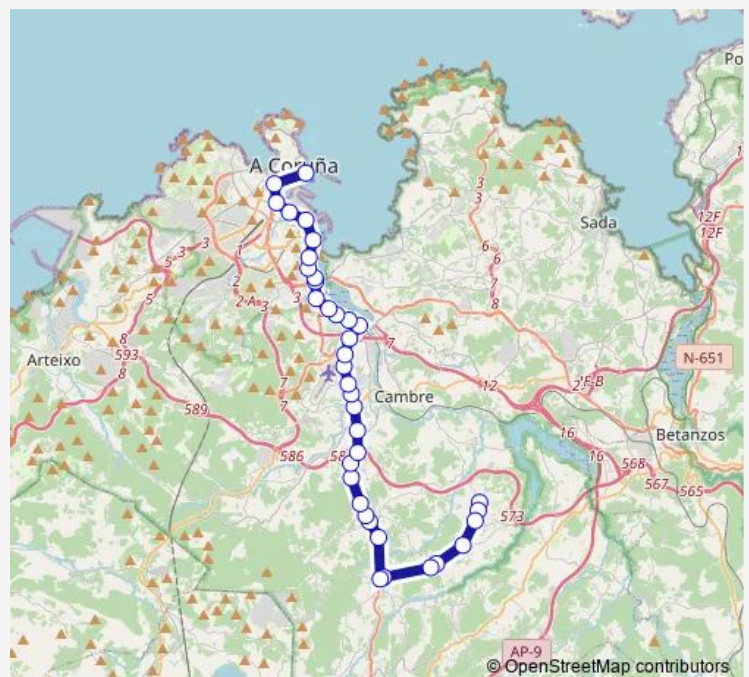

Bus ALSA - B16 B16 Sta. María De Vigo-Hospital Abente Y Lago

[Go to website](#)

Direction

Santa Maria De Vigo — Hospital Abente Y Lago

37 stops

[Open route schedule](#)

- Santa Maria De Vigo
- Sta Maria De Vigo Os Paraguas
- S. Vicente De Vigo
- Ameas Cruce As Tablas
- Cañas Aserradero
- Cañas
- Carral
- Carral Panteon
- Carral Poligono Os Capelos
- Tabeaio Cruce Castelo
- Tabeaio
- Tabeaio Corte Ingles
- Altamira Lavadero
- Altamira Iglesia
- A Rocha
- Sigras Venezuela
- A Pena Sigras
- Outlet
- A Gramalleira
- Alvedro 2
- Alvedro 1

Route schedule

Santa Maria De Vigo — Hospital Abente Y Lago

Monday	06:50-20:55
Tuesday	06:50-20:55
Wednesday	06:50-20:55
Thursday	06:50-20:55
Friday	06:50-20:55
Saturday	—
Sunday	—

Route info

Direction: Santa Maria De Vigo

Stops: 37

Trip Duration: 0 hour 55 min

Home

Plaza Galicia

O Burgo Edif.Usos Múltiples

Universidad Laboral

Cruce Cordeda

Portazgo