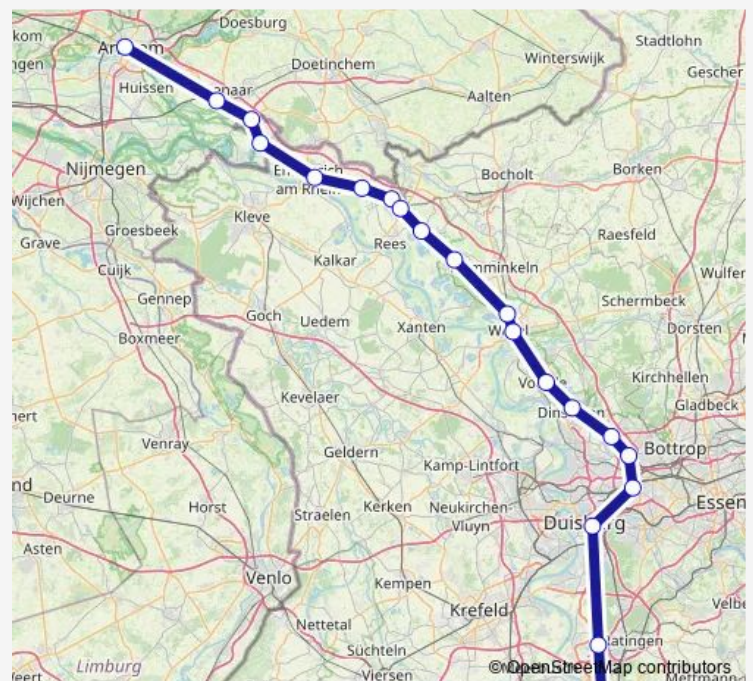

Wesel Bahnhof

### Route schedule

Bocholt, Bahnhof — Wesel Bahnhof

Monday 20:15-23:15

Tuesday 20:15-23:15

Wednesday 20:15-23:15

Thursday 20:15-23:15

Friday 20:15-23:15

Saturday 20:15-23:15

### Route info

Direction: Bocholt, Bahnhof

Stops: 5

Trip Duration: 0 hour 22 min

RE19

BusMaps

**Direction**

Arnhem Centraal — Düsseldorf Hbf