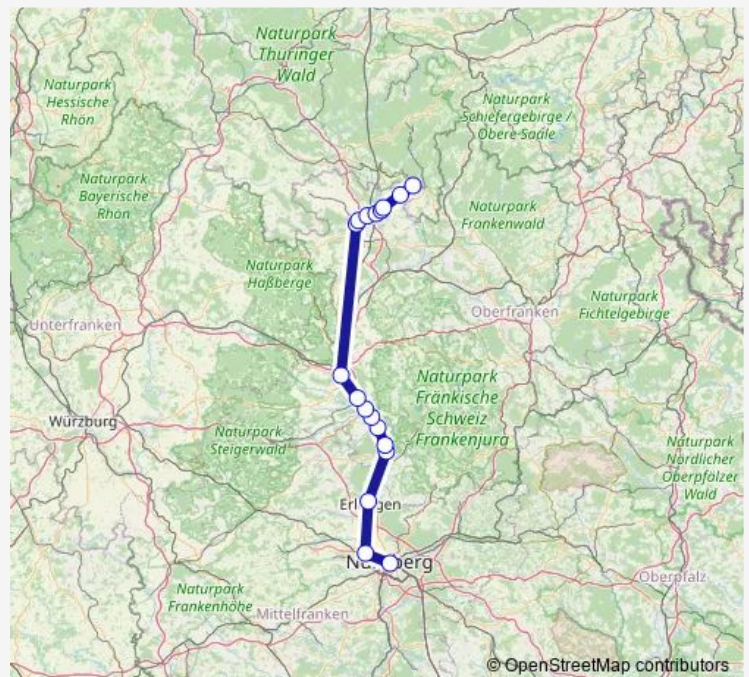

Rödental (Mönchröden) Bahnhof

Rödental Mitte Bahnhof

Rödental

Dörfles-Esbach

Coburg Nord

Coburg

Bamberg

Hirschaid

Forchheim (Oberfr)

Erlangen

Fürth (Bay) Hbf

Nürnberg Hbf

Route schedule

Sonneberg (Thüringen) Hbf — Nürnberg Hbf

Monday	15:03
Tuesday	15:03
Wednesday	15:03
Thursday	15:03
Friday	15:03
Saturday	15:03
Sunday	15:03

Route info

Direction: Sonneberg (Thüringen) Hbf

Stops: 14

Trip Duration: 1 hour 44 min

■ Re19

BusMaps

Direction

Sonneberg (Thüringen) Hbf — Nürnberg Hbf

14 stops

[Open route schedule](#)

Sonneberg (Thüringen) Hbf

Neustadt (b Coburg)

Rödental (Mönchröden) Bahnhof

Rödental Mitte Bahnhof

Rödental

Dörfles-Esbach