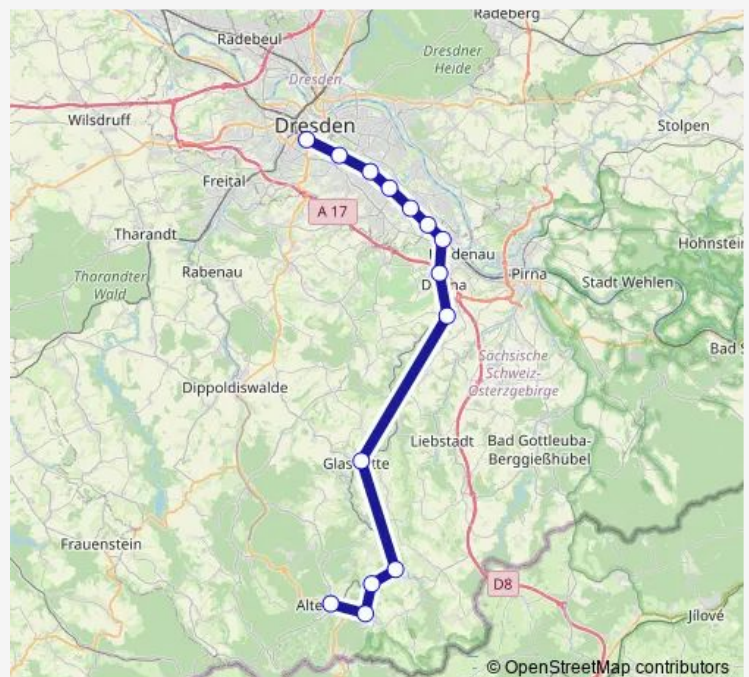

Regional Rail Service RE19

[Go to website](#)

Direction

Dresden Hauptbahnhof — Altenberg Bahnhof

13 stops

[Open route schedule](#)

Dresden Hauptbahnhof

Dresden S-Bf. Strehlen

Thursday —

Friday —

Saturday 10:03

Sunday 10:03

Route info

Direction: Dresden Hauptbahnhof

Stops: 13

Trip Duration: 1 hour 7 min

RE19

BusMaps

Direction

Altenberg Bahnhof — Dresden Hauptbahnhof

13 stops

[Open route schedule](#)

Altenberg Bahnhof

Geising Bahnhof