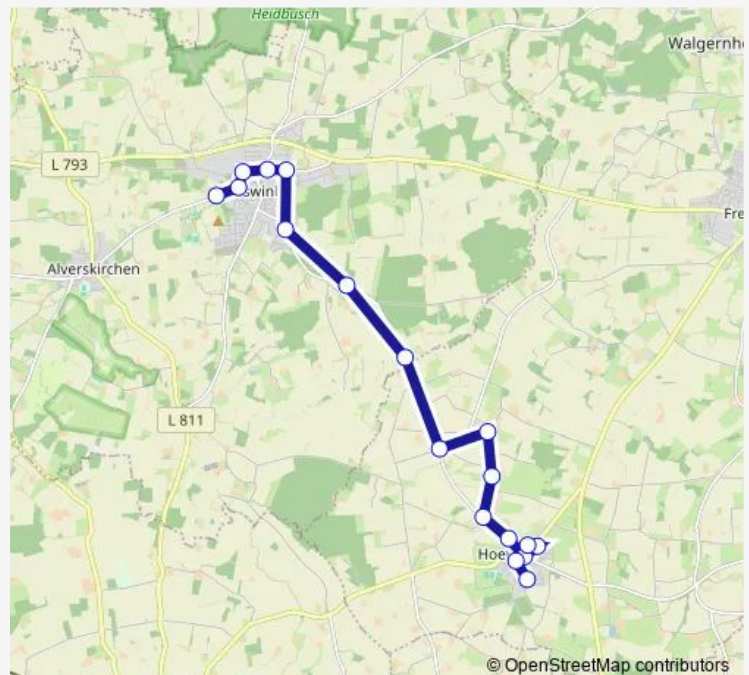

Bönen, Kletterpoth

Bönen, Kindergarten Puzzlekiste

Bönen, Diakonie

Bönen, Rathaus/Lidl

Bönen, Zentrum

Route schedule

Bönen, Zentrum — Bönen, Zentrum

Monday 08:12-11:10

Tuesday 08:12-17:10

Wednesday 08:12-11:10

Thursday 08:12-17:10

Friday 08:12-11:10

Saturday 08:12-11:10

Sunday —

Route info

Direction: Bönen, Zentrum

Stops: 15

Trip Duration: 0 hour 20 min

■ B1

BusMaps

Direction

Dülmen, Bahnhof — Merfeld, Am Friedhof

10 stops

[Open route schedule](#)