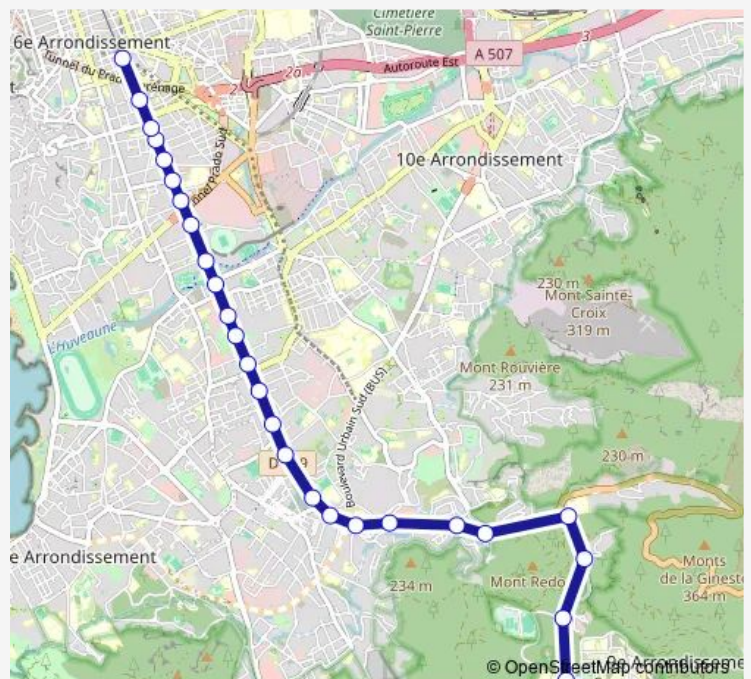

Thursday 04:20-21:49

Friday 04:20-21:49

Saturday 04:20-21:49

Sunday 04:20-21:49

Route info

Direction: Campus de Luminy

Stops: 29

Trip Duration: 0 hour 27 min

■ B1 — Castellane - Campus de Luminy

Métro Rond Point du Prado

Rond Point du Prado

Prado Rodocanachi

Prado Louvain

Prado Borde

Prado Périer

Prado Dupré