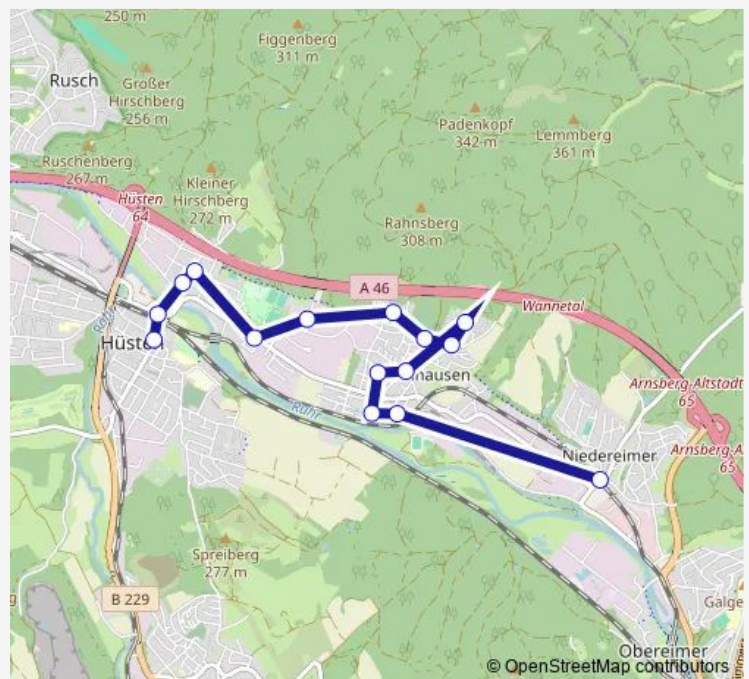

Bruchhausen, Am Kurzen Siepen

Bruchhausen, Bei Grüter's

Bruchhausen, Schultestraße

Bruchhausen, Erntestraße

Bruchhausen, Zum Grünen

Niedereimer, Zur Friedrichshöhe

Route schedule

Hüsten, Hüstener Markt B — Niedereimer, Zur Friedrichshöhe

Direction

Niedereimer, Zur Friedrichshöhe — Hüsten, Hüstener Markt A

23 stops

[Open route schedule](#)

Niedereimer, Zur Friedrichshöhe

Niedereimer, Kindergarten

Niedereimer, Zur Dicken Eiche

Niedereimer, Zur Schürholzstra

Niedereimer, Zur Friedrichshöhe

Niedereimer, Aldi Wannestraße

Bruchhausen, Zum Grünen

Bruchhausen, Erntestraße

Bruchhausen, Schultestraße

Bruchhausen, Bei Grüter`s

Bruchhausen, Sonnenufer

Bruchhausen, Am Kurzen Siepen

Thursday 08:54-11:54

Friday 08:54-11:54

Saturday 08:54-11:54

Sunday —

Route info

Direction: Niedereimer, Zur Friedrichshöhe

Stops: 23

Trip Duration: 0 hour 40 min