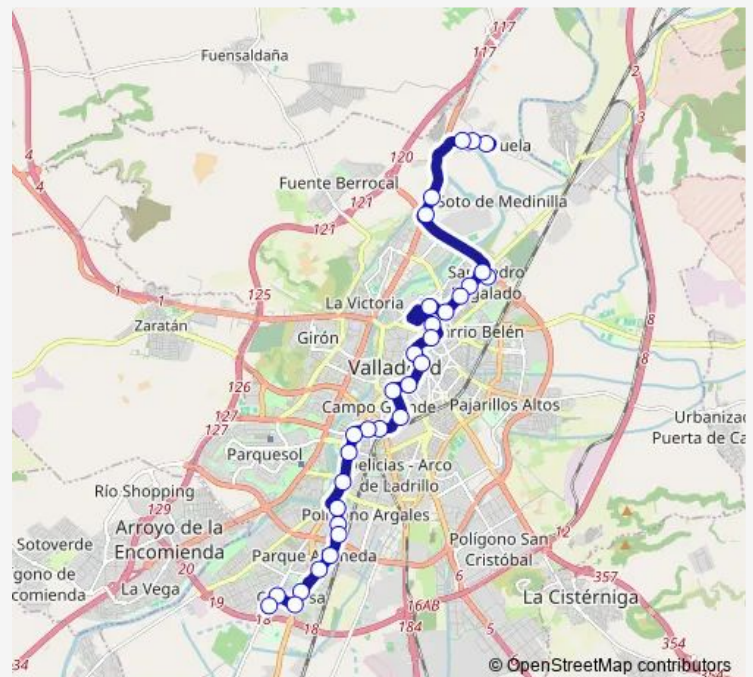

Calle Acera Recoletos frente 2 esquina Pza Zorrilla

Calle Estación del Norte esquina Recondo

Calle Puente Colgante 2 Estación de Autobuses

Calle Puente Colgante 18 esquina Gabilondo

Paseo Zorrilla 88 frente Plaza de Toros

Route schedule

Plaza Alfonso X — Cañada Real frente Colegio El Pilar

| | |
|-----------|---------------------------|
| Monday | — |
| Tuesday | — |
| Wednesday | — |
| Thursday | — |
| Friday | 23:15-02:30 ⁺¹ |
| Saturday | 23:15-02:30 ⁺¹ |
| Sunday | — |

Route info

Direction: Plaza Alfonso X

Stops: 32

Trip Duration: 1 hour 10 min

B1 — Covaresa - Fuente Dorada - San Pedro Regalado **BusMaps**

Paseo Zorrilla 130 Centro Comercial

Paseo Zorrilla 166 frente Lava

Calle Estación del Norte Renfe

Calle Gamazo 17 esquina Bailén

Calle Duque de La Victoria 23 esquina Plaza España

Plaza Fuente Dorada

Calle Bajada de La Libertad 10 frente Teatro Calderón

Avenida Ramón y Cajal 3 Hospital Clínico