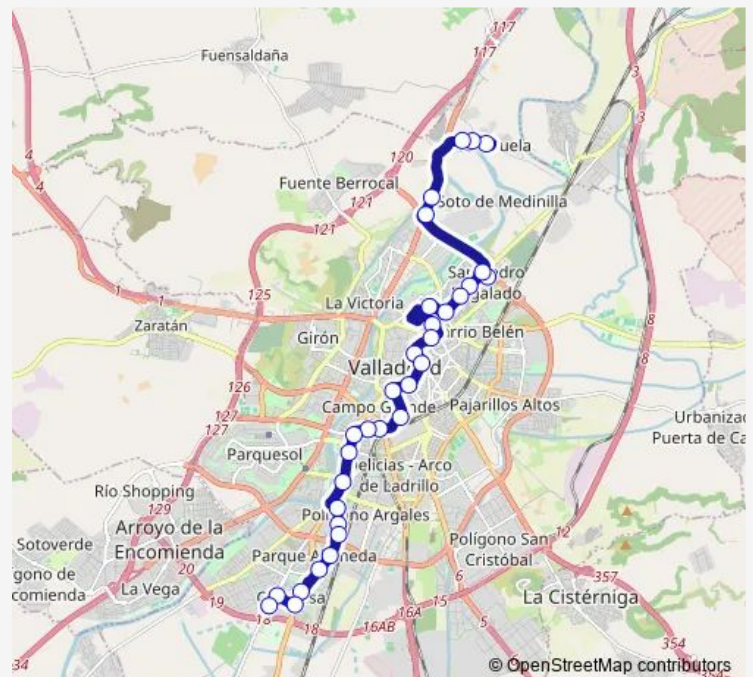

Calle Acera Recoletos frente 2 esquina Pza Zorrilla

Calle Estación del Norte esquina Recondo

Calle Puente Colgante 2 Estación de Autobuses

Calle Puente Colgante 18 esquina Gabilondo

Paseo Zorrilla 88 frente Plaza de Toros

Route schedule

Plaza Alfonso X — Cañada Real frente Colegio El Pilar

Monday	—
Tuesday	—
Wednesday	—
Thursday	—
Friday	23:15-02:30 ⁺¹
Saturday	23:15-02:30 ⁺¹
Sunday	—

Route info

Direction: Plaza Alfonso X

Stops: 32

Trip Duration: 1 hour 10 min

B1 — Covaresa - Fuente Dorada - San Pedro Regalado **BusMaps**

Paseo Zorrilla 130 Centro Comercial

Paseo Zorrilla 166 frente Lava

Carretera Rueda 36 esquina Mota

Carretera Rueda frente 41

Calle Duque de La Victoria 23 esquina Plaza España

Plaza Fuente Dorada

Calle Bajada de La Libertad 10 frente Teatro Calderón

Avenida Ramón y Cajal 3 Hospital Clínico

Calle Gondomar 12 esquina Santa Clara

Calle Cardenal Torquemada esquina Rondilla Santa Teresa