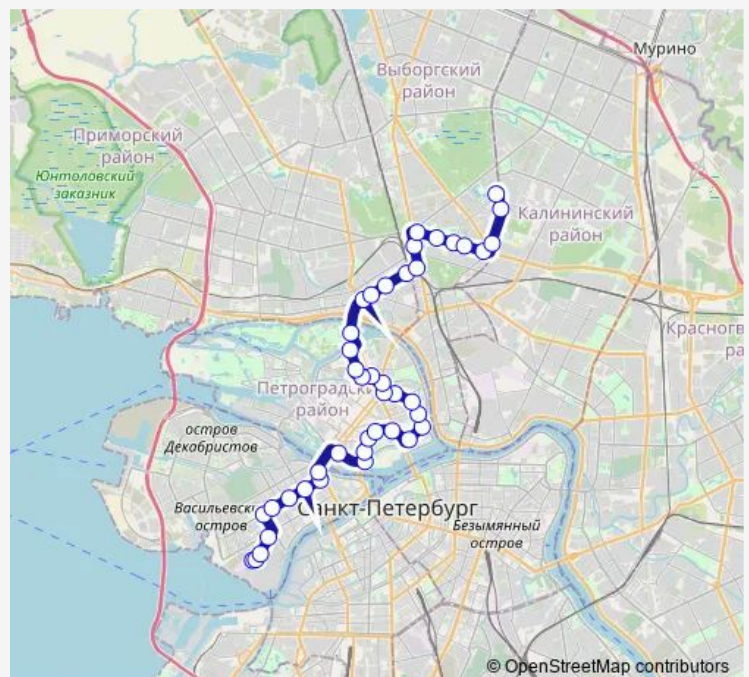

ул. Льва Толстого

### Route schedule

Конечная Станция Тихорецкий пр. — Конечная Станция Детская ул.

Monday 05:34-22:14

Tuesday 05:34-22:14

Wednesday 05:34-22:14

Thursday 05:34-22:14

Friday 05:34-22:14

Saturday 06:03-23:02

### Route info

Direction: Конечная Станция Тихорецкий пр.

Stops: 41

Trip Duration: 1 hour 23 min

■ 40 — Тихорецкий пр. - Детская ул.

1-й Медицинский Институт

Б. Монетная ул.

Трамвайный Парк # 3

ул. Куйбышева

Троицкая пл.

ст. Метро Горьковская

Сытный Рынок

Введенская ул.

пр. Добролюбова

ст. Метро Спортивная

Средний пр. В.О.