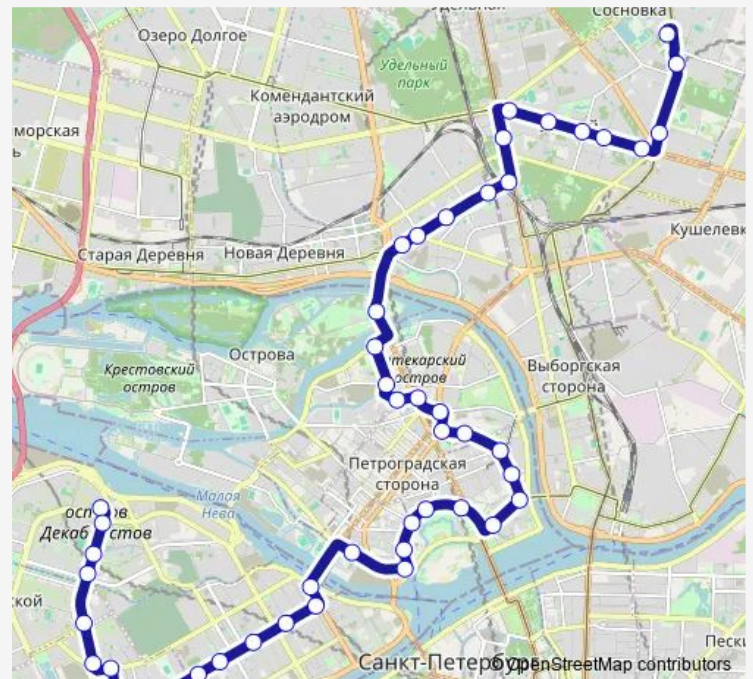

Универсам

Ст. метро Приморская

Ул. Нахимова

Малый пр. В.О.

Гаванская ул.

Шкиперский проток

Средний пр. В.О.

28-29-я линии

22-23-я линии

Музей городского наземного транспорта

12-13-я линии

Ст. метро Василеостровская

1-я и Кадетская линии

1-я и Кадетская линии. Ст. метро Спортивная

Ст. метро Спортивная

Кронверкский пр.

Зверинская ул.

Введенская ул.

Сытный рынок

Route schedule

Ул. Кораблестроителей — Конечная станция Тихорецкий пр.

Monday	05:24-22:10
Tuesday	05:24-22:10
Wednesday	05:24-22:10
Thursday	05:24-22:10
Friday	05:24-22:10
Saturday	05:38-22:00
Sunday	05:38-22:00

Route info

Direction: Ул. Кораблестроителей

Stops: 48

Trip Duration: 1 hour 45 min

■ 40 — Тихорецкий пр. - Ул. Кораблестроителей

Ст. метро Горьковская

Троицкая пл.

Ул. Чапаева