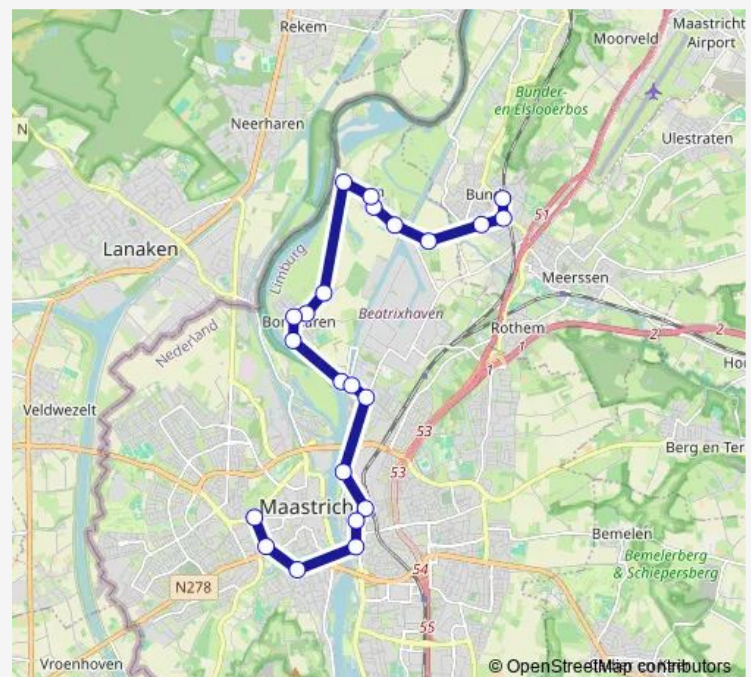

Maastricht, Borgharen Middenstraat

Maastricht, Borgharen Sluisdijk/Stuw

Maastricht, Balijeweg/Ankerkade

Maastricht, Willem Alexanderweg/Balijeweg

Maastricht, Franciscus Romanusweg

Maastricht, Station (Bus)

Maastricht, Wilhelminasingel

Maastricht, Centre Ceramique

Maastricht, Prins Bisschopsingel

Maastricht, Tongerseplein

Route schedule

Meerssen, Bunde Station (Bus) — Maastricht, Koningin Emmaplein

Monday 06:38-22:48

Tuesday 06:38-22:48

Wednesday 06:38-22:48

Thursday 06:38-22:48

Friday 06:38-22:48

Saturday 07:47-22:48

Sunday 09:48-22:48

Route info

Direction: Meerssen, Bunde Station (Bus)

Stops: 22

Trip Duration: 0 hour 46 min

Direction

Maastricht, Koningin Emmaplein — Meerssen, Bunde Station (Bus)

20 stops

[Open route schedule](#)

Maastricht, Koningin Emmaplein

Maastricht, Statensingel