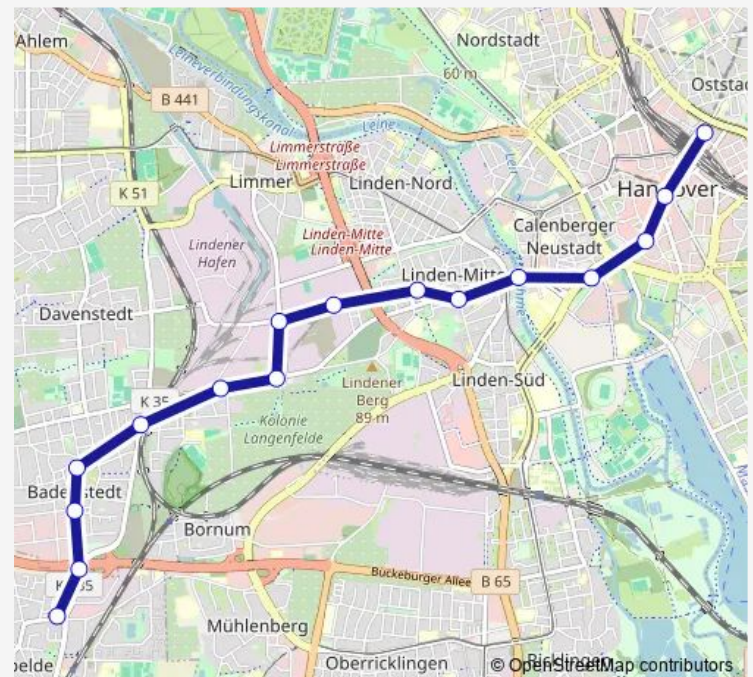

### Direction

Empelde — Hannover Hauptbahnhof

16 stops

[Open route schedule](#)

Empelde

Hannover Hermann-Ehlers-Allee

Hannover Safariweg

Hannover Riechersstraße

Hannover Am Soltekampe

Hannover Körtingsdorfer Weg

Hannover Bauweg

Hannover Am Lindener Hafen

Hannover Bernhard-Caspar-Str.

Hannover Nieschlagstraße

Hannover Lindener Marktplatz

Hannover Schwarzer Bär

### Route schedule

Empelde — Hannover Hauptbahnhof

Monday	04:16-00:16 <sup>+1</sup>
Tuesday	04:16-00:16 <sup>+1</sup>
Wednesday	04:16-00:16 <sup>+1</sup>
Thursday	04:16-00:16 <sup>+1</sup>
Friday	04:16-02:16 <sup>+1</sup>
Saturday	03:16-02:16 <sup>+1</sup>
Sunday	03:16-00:16 <sup>+1</sup>

### Route info

Direction: Empelde

Stops: 16

Trip Duration: 0 hour 24 min

**Direction**

Hannover Hauptbahnhof — Empelde

16 stops

[Open route schedule](#)