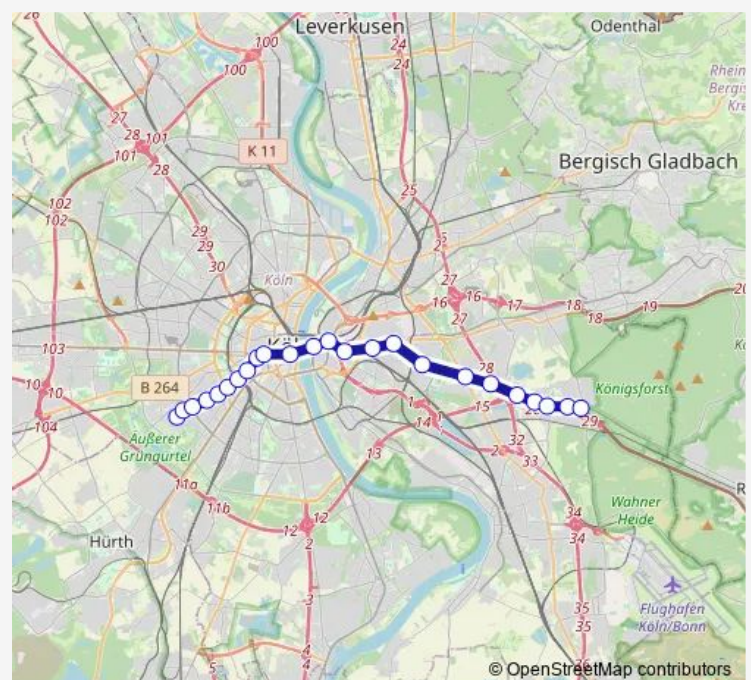

Köln Sülz Universität

Köln Sülz Weyertal

Köln Sülz Lindenburg (Universitätskliniken)

Route schedule

Köln Rath/Heumar Königsforst — Köln Sülz Hermeskeiler Platz

Monday 04:31-00:50⁺¹

Tuesday 04:31-00:50⁺¹

Wednesday 04:31-00:50⁺¹

Thursday 04:31-00:50⁺¹

Friday 04:31-02:50⁺¹

Saturday 03:20-02:50⁺¹

Sunday 03:20-00:50⁺¹

Route info

Direction: Köln Rath/Heumar Königsforst

Stops: 24

Trip Duration: 0 hour 38 min

Köln Sülz Zülpicher Str./Gürtel

Köln Sülz Mommsenstr.

Köln Sülz Hermeskeiler Platz

Direction

Köln Sülz Hermeskeiler Platz — Köln Rath/Heumar
Königsforst

24 stops

[Open route schedule](#)

Köln Sülz Hermeskeiler Platz

Köln Sülz Mommsenstr.

Köln Sülz Zülpicher Str./Gürtel

Köln Sülz Lindenburg (Universitätskliniken)

Köln Sülz Weyertal

Köln Sülz Universität

Köln Dasselstr./Süd Bf

Köln Zülpicher Platz

Köln Mauritiuskirche