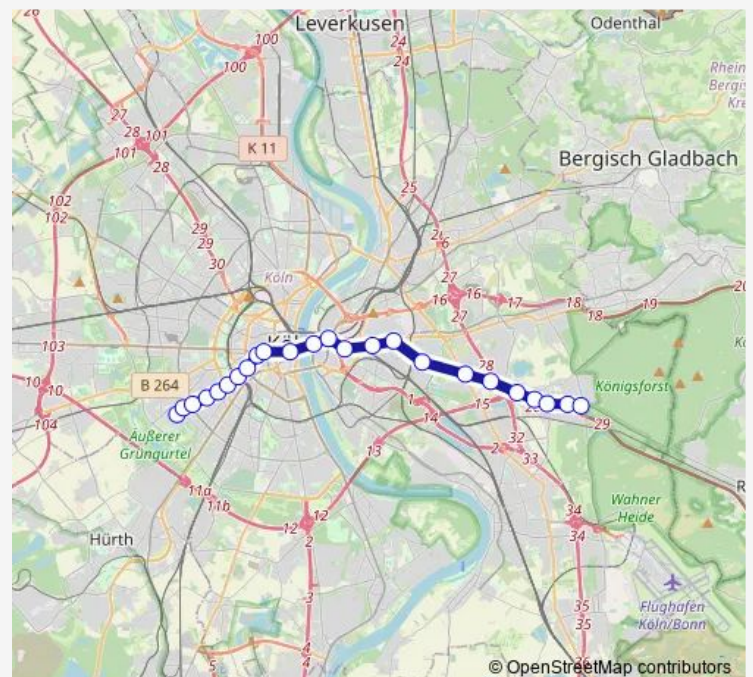

Köln Kalk Kapelle

Köln Vingst

Köln Ostheim

Route schedule

Köln Sülz Universität — Köln Ostheim

Monday —

Tuesday 26:48⁺¹

Wednesday 03:18-05:48

Thursday —

Friday —

Saturday —

Sunday —

Route info

Direction: Köln Sülz Universität

Stops: 13

Trip Duration: 0 hour 22 min

Direction

Köln Rath/Heumar Königsforst — Köln Sülz Hermeskeiler Platz

24 stops

[Open route schedule](#)

Köln Rath/Heumar Königsforst

Köln Rath/Heumar Röttgensweg

Köln Rath/Heumar

Köln Rath/Heumar Porzer Str.

Direction: Köln Sülz Hermeskeiler Platz

Stops: 24

Trip Duration: 0 hour 39 min

Direction

Köln Ostheim — Köln Sülz Universität

13 stops

[Open route schedule](#)

Köln Ostheim