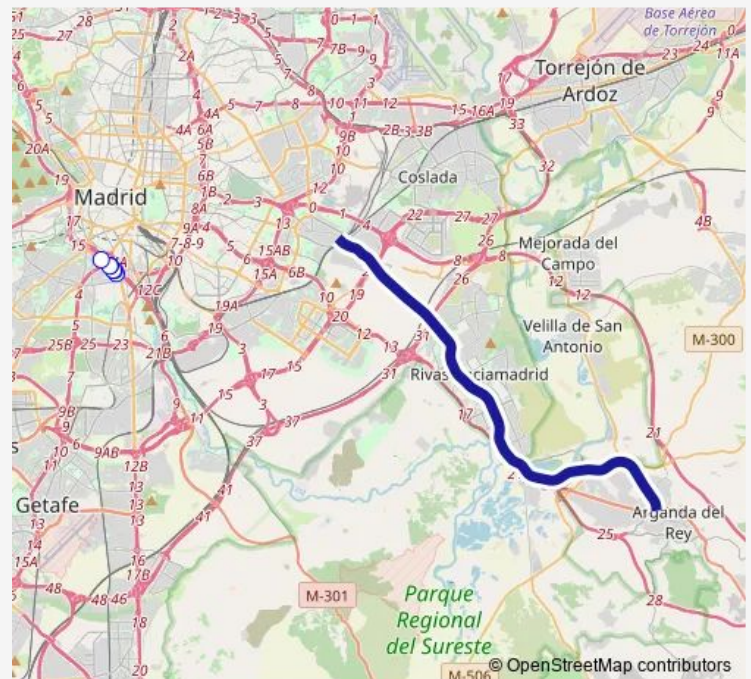

Metro 9 Paco de Lucía-Arganda del Rey

[Go to website](#)

**Direction**

Arganda DEL Rey — Puerta DE Arganda

6 stops

[Open route schedule](#)

Arganda DEL Rey

LA Poveda

Rivas Vaciamadrid

Rivas Futura

Rivas Urbanizaciones

Puerta DE Arganda

Route schedule

Arganda DEL Rey — Puerta DE Arganda

Monday	06:05
Tuesday	06:05
Wednesday	06:05
Thursday	06:05
Friday	00:00
Saturday	00:00
Sunday	06:05

Route info

Direction: Arganda DEL Rey

Stops: 6

Trip Duration: 0 hour 20 min

9 — Paco de Lucía-Arganda del Rey

## Direction

Puerta DE Arganda — Arganda DEL Rey

6 stops

[Open route schedule](#)

Puerta DE Arganda

Rivas Urbanizaciones

Rivas Futura

Rivas Vaciamadrid