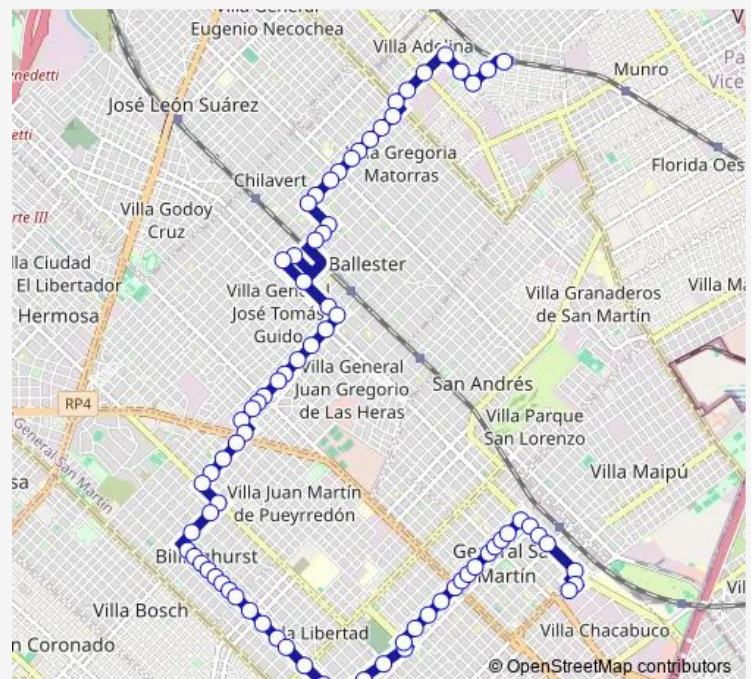

Bus 252C Jpbsas252

[Go to website](#)

Direction

Est. Carapachay FC Belgrano — M. de Irigoyen y Yapeyú (Terminal)

81 stops

[Open route schedule](#)

Est. Carapachay FC Belgrano

Castelli y M. Pedraza

San Lorenzo y Pacífico Rodríguez

San Lorenzo e Independencia

Prof. Agüer y Caseros

Route schedule

Est. Carapachay FC Belgrano — M. de Irigoyen y Yapeyú (Terminal)

Monday 04:47-22:20

Tuesday 04:47-22:20

Wednesday 04:47-22:20

Thursday 04:47-22:20

Friday 04:47-22:20

Saturday 05:22-22:49

Sunday 06:17-22:14

Route info

Direction: Est. Carapachay FC Belgrano

Stops: 81

Trip Duration: 0 hour 58 min

Vicente López y San José de Flores

Vicente López y San Pedro

Vicente López y 9 de Julio

Vicente López y 26 de Julio de 1890

Vicente López y Pueyrredón

Vicente López y 1º de Agosto

José Hernández y Balbín

José Hernández y Alvear