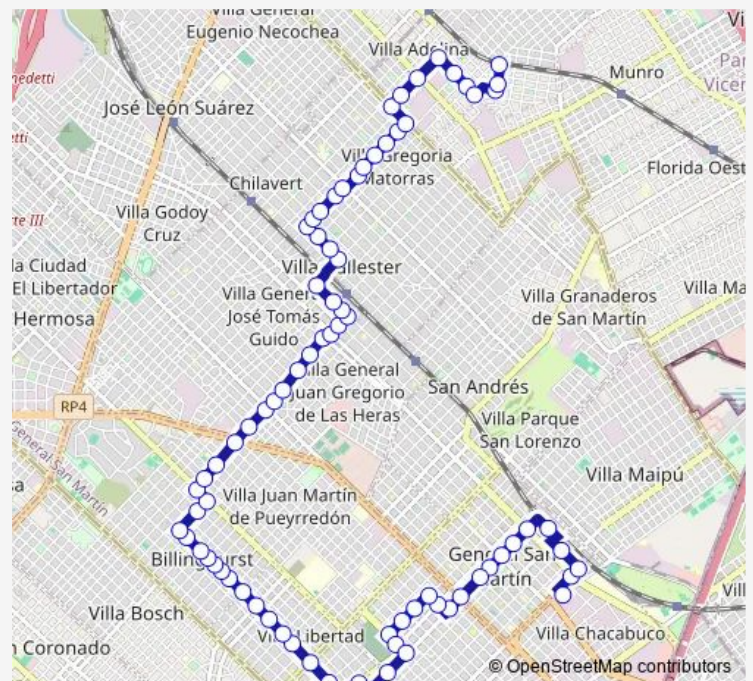

Bus 252C Jpbsas252

[Go to website](#)

Direction

M. de Irigoyen y Yapeyú (Terminal) — Est. Carapachay FC Belgrano

80 stops

[Open route schedule](#)

M. de Irigoyen y Yapeyú (Terminal)

Perdriel y 25 de Mayo (Unsam)

Cnel. Mom y Mitre

Mitre y Eva Perón

Mitre y Gardel

Route schedule

M. de Irigoyen y Yapeyú (Terminal) — Est. Carapachay FC Belgrano

Monday 04:00-22:35

Tuesday 04:00-22:35

Wednesday 04:00-22:35

Thursday 04:00-22:35

Friday 04:00-22:35

Saturday 05:07-21:38

Sunday 05:30-21:25

Route info

Direction: M. de Irigoyen y Yapeyú (Terminal)

Stops: 80

Trip Duration: 1 hour 0 min

■ 252C — Jpbsas252

Gardel y 1° de Mayo

1° de Mayo y Almeyra

Almeyra y Gonzáles

Almeyra y Pres. Perón

Almeyra y Libertad

Almeyra y La Crujía

Almeyra y Pombo