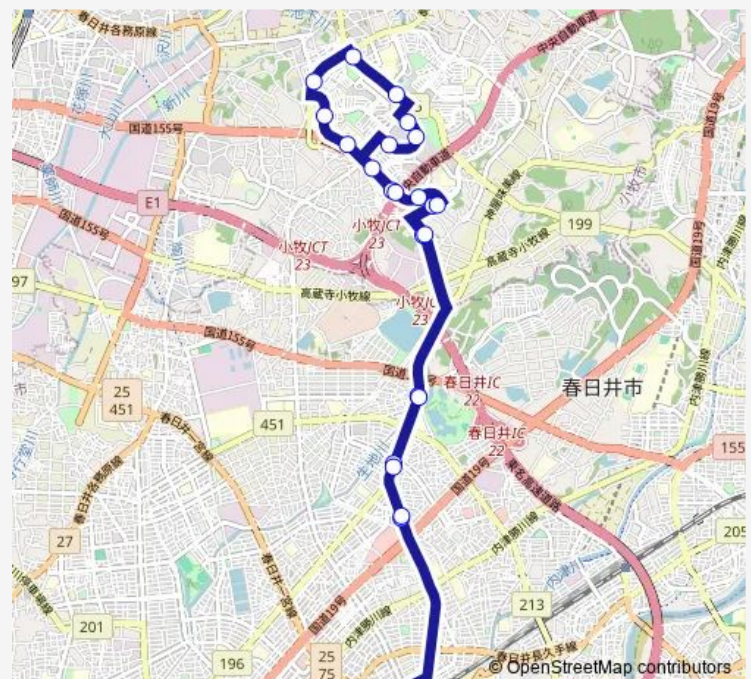

あさひ病院前

### Route schedule

春日井駅前 — 春日井駅前

Monday 17:36-21:16

Tuesday 17:36-21:16

Wednesday 17:36-21:16

Thursday 17:36-21:16

Friday 17:36-21:16

Saturday 17:36-20:16

### Route info

Direction: 春日井駅前

Stops: 24

Trip Duration: 1 hour 3 min

■ 桃花台バス 夜コース

東野

イーアス春日井北 ( 中原 )

春日井駅前