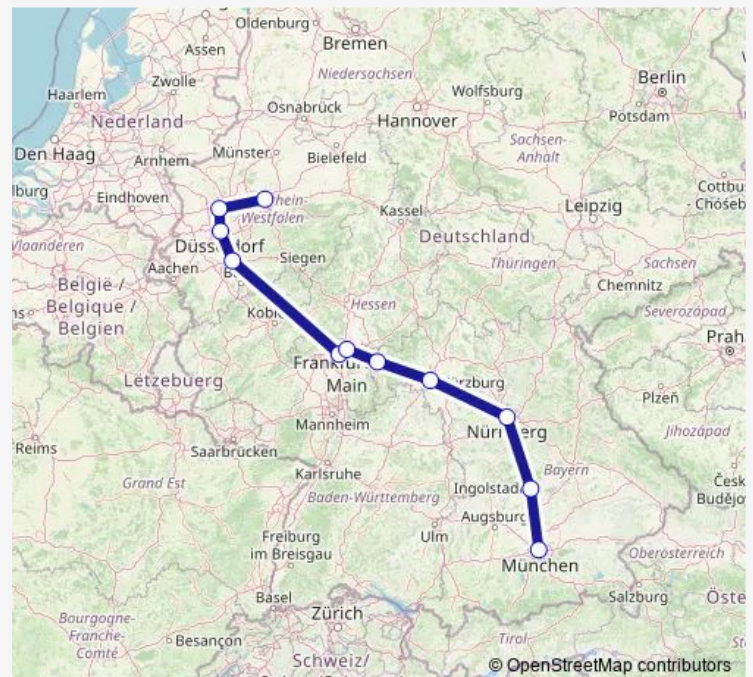

Rail ICE 735

[Go to website](#)

Direction

Dortmund Hbf — München Hbf

11 stops

[Open route schedule](#)

Dortmund Hbf

Duisburg Hbf

Düsseldorf Hbf

Köln Messe/Deutz Gl.11-12

Frankfurt(M) Flughafen Fernbf

Frankfurt(Main)Süd

Aschaffenburg Hbf

Würzburg Hbf

Nürnberg Hbf

Ingolstadt Hbf

München Hbf

Route schedule

Dortmund Hbf — München Hbf

Monday —

Tuesday —

Wednesday —

Thursday —

Friday —

Saturday 04:48

Sunday —

Route info

Direction: Dortmund Hbf

Stops: 11

Trip Duration: 6 hour 20 min

■ ICE 735

Direction