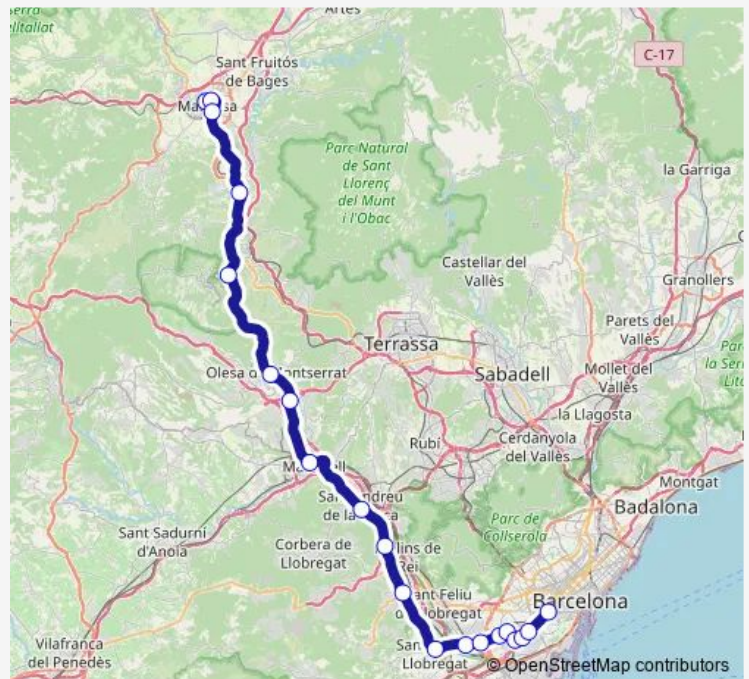

Direction

Manresa-Baixador — Barcelona - Plaça Espanya

20 stops

[Open route schedule](#)

Manresa-Baixador

Manresa-Alta

Manresa Viladordis

Sant Vicenç-Castellgalí

Route schedule

Manresa-Baixador — Barcelona - Plaça Espanya

Monday 06:19-08:19

Tuesday 06:19-08:19

Wednesday 06:19-08:19

Thursday 06:19-08:19

Friday 06:19-08:19

Saturday —

Sunday —

Route info

Direction: Manresa-Baixador

Stops: 20

Trip Duration: 1 hour 22 min

R50 — Barcelona Pl. Espanya- Manresa

Direction

Barcelona - Plaça Espanya — Manresa-Baixador

20 stops

[Open route schedule](#)

Barcelona - Plaça Espanya

Ildefons Cerdà

Europa | Fira

Gornal

Sant Josep

L'Hospitalet Av. Carrilet