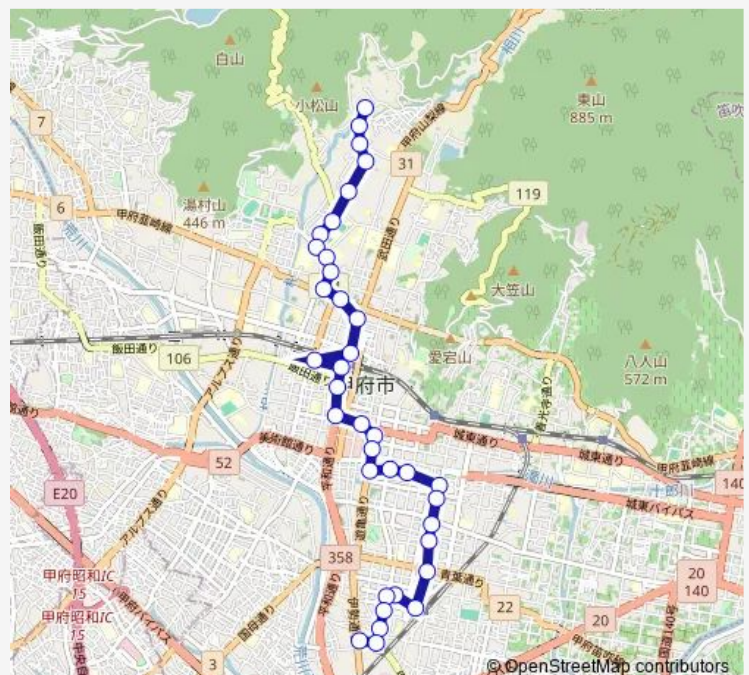

Bus 17: 塚原発 伊勢町営業所方面行き 塚原発 伊勢町営業所方面行き (17: 伊勢町営業所 ~ 南甲府駅 ~ 城東 ~ 甲府駅北口 ~ 北新小学校 ~ 塚原)

[Go to website](#)

Direction

塚原 — 伊勢町営業所

36 stops

[Open route schedule](#)

- 塚原
- 塚原橋
- 小松入口
- 西田町
- 塔岩住宅
- 附属小学校
- 北新小学校
- 山梨県福祉プラザ
- 国立病院
- 美咲二丁目
- 朝日五丁目
- 朝日四丁目
- 新紺屋小学校
- 甲府駅北口
- 丸の内二丁目北
- 甲府駅バスターミナル
- 県会議事堂
- 甲府市役所
- 常盤通り
- 中央四丁目北

Route schedule

塚原 — 伊勢町営業所

Monday	13:41-17:36
Tuesday	13:41-17:36
Wednesday	13:41-17:36
Thursday	13:41-17:36
Friday	13:41-17:36
Saturday	13:41-17:36
Sunday	13:41-17:36

Route info

Direction: 塚原

Stops: 36

Trip Duration: 0 hour 37 min

■ 17: 塚原発 伊勢町営業所方面行き — 塚原発
伊勢町営業所方面行き (17: 伊勢町営業所 ~ 南甲府駅 ~ ...

中央四丁目南

法人会館

城東二丁目西

城東二丁目東

びゅあ総合入口

青沼二丁目東

青沼三丁目

湯田一丁目

湯田二丁目

南甲府駅

山梨交通自動車学校

幸町

南中学校

住吉一丁目北

住吉一丁目