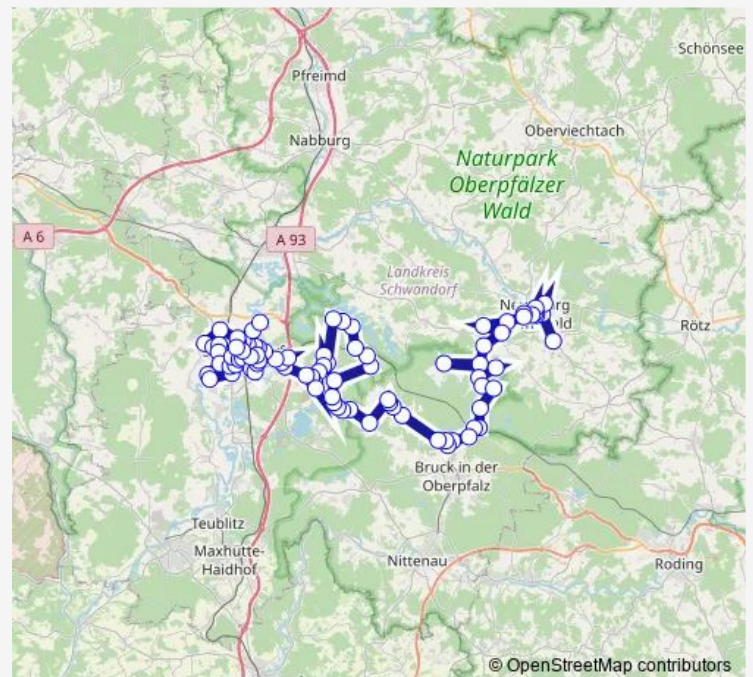

Murner See

Wackersdorf, Marktplatz

Steinberger See, Liegewiese

Steinberg am See, Holzkugel

Schwandorf, Krankenhaus

Schwandorf

Route schedule

Erlebnispark Wasser-Fisch-Natur — Schwandorf

Monday 14:00-18:30

Tuesday 14:00-18:30

Wednesday 14:00-18:30

Thursday 14:00-18:30

Friday 14:00-18:30

Saturday 14:00-18:30

Sunday —

Route info

Direction: Erlebnispark Wasser-Fisch-Natur

Stops: 8

Trip Duration: 0 hour 50 min

8409

BusMaps

Direction

Zeitlarn bei Neunburg v.W. — Schwandorf

87 stops

[Open route schedule](#)

Zeitlarn bei Neunburg v.W.

Neunburg v.W., Ost/ Stadthalle

Neunburg v.W., Kröblitzer Str.

Neunburg v.W., Grundschule

Neunburg v.W., Ärztehaus

Neunburg v.W., Freibad

Neunburg v.W., ev.Kirche