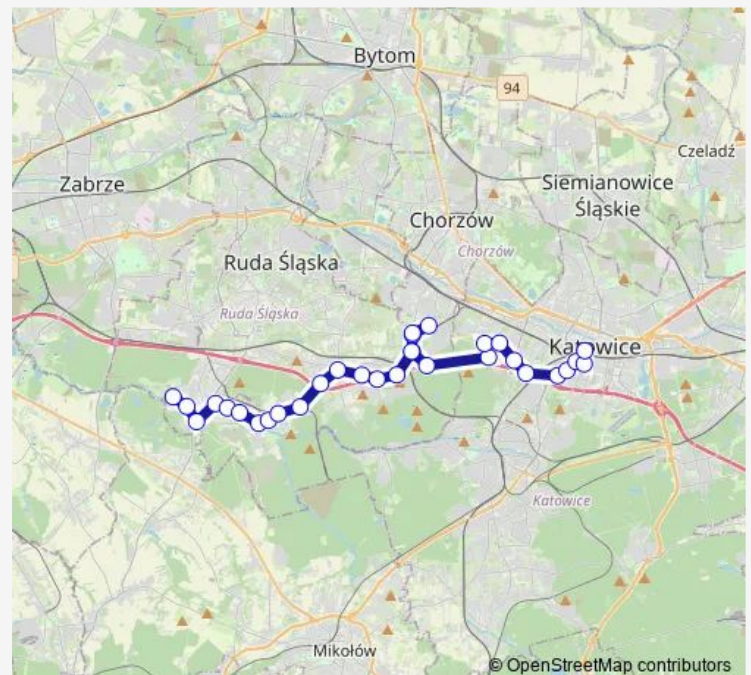

Osiedle Witosa Droga Kochłowska

Chorzów Batory Rondo Gębały

Chorzów Batory Klonowa

Chorzów Batory Pętla

Chorzów Batory Klonowa

Chorzów Batory Rondo Gębały

Kochłowice Szyb Radoszowy

Kochłowice Kalinowa

Kochłowice Szkoła

Kochłowice Kościół

Kochłowice Park Pamięci

Route schedule

Katowice Dworzec — Halemba Pętla

Monday 00:40-23:40

Tuesday 00:40-23:40

Wednesday 00:40-23:40

Thursday 00:40-23:40

Friday 00:40-23:40

Saturday 00:40-23:40

Sunday 00:40-23:40

Route info

Direction: Katowice Dworzec

Stops: 31

Trip Duration: 0 hour 50 min

130n

Halemba Panewnicka

Halemba Orzeszkowej

Halemba Żytnia [nż]

Halemba Most

Halemba Kopalnia

Halemba Grunwald [nż]

Halemba Park Wodny