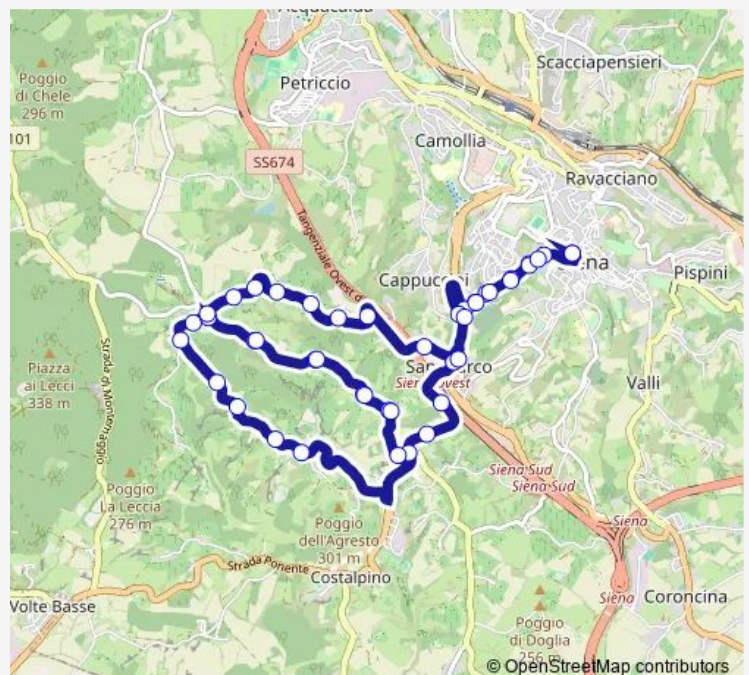

### Direction

Piazza Indipendenza — Piazza Indipendenza (Arrivo)

44 stops

[Open route schedule](#)

- Piazza Indipendenza
- Fonti Di Fontebranda
- Parceggio Santa Caterina
- Grotte
- Esterna Fontebranda 35
- Esterna Fontebranda 33
- Parceggio Fagiolone
- Parceggio Fagiolone
- Colonna San Marco
- Bivio Tinello
- Le Cannelle
- Costafabbri
- Pantanino
- La Villa
- Belcaro
- Terrenzano Cantina
- Fornicchiaia
- Montalbuccio
- Galignano
- Galignano 50
- Villa Agostoli

### Route schedule

Piazza Indipendenza — Piazza Indipendenza (Arrivo)

Monday	07:15-13:45
Tuesday	07:15-13:45
Wednesday	07:15-13:45
Thursday	07:15-13:45
Friday	07:15-13:45
Saturday	07:15-13:45
Sunday	—

### Route info

Direction: Piazza Indipendenza

Stops: 44

Trip Duration: 0 hour 34 min

S21 — P.Zza Indipendenza-Colonna S.Marco-Montalbuccio-Colonna S.Marco-P.Zza Indipendenza

Il Gallinaio

Tre Cancelli

Costafabbi Rotonda