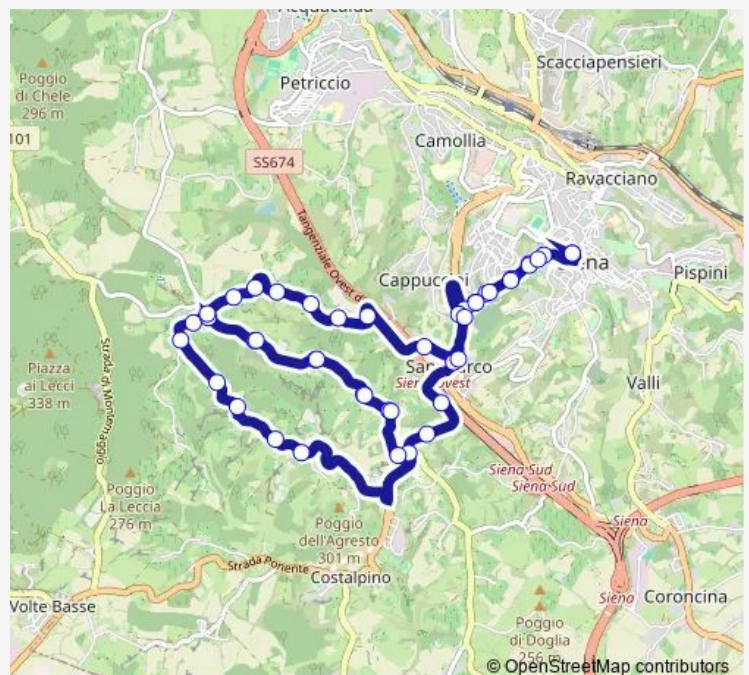

- Piazza Indipendenza
- Fonti Di Fontebranda
- Parceggio Santa Caterina
- Grotte
- Esterna Fontebranda 35
- Esterna Fontebranda 33
- Parceggio Fagiolone
- Parceggio Fagiolone
- Colonna San Marco
- Bivio Tinello
- Le Cannelle
- Costafabbri
- Pantanino
- La Villa
- Belcaro
- Terrenzano Cantina
- Fornicchiaia
- Montalbuccio
- Galignano
- Galignano 50
- Villa Agostoli

Route schedule

Piazza Indipendenza — Piazza Indipendenza (Arrivo)

Monday	07:15-13:45
Tuesday	07:15-13:45
Wednesday	07:15-13:45
Thursday	07:15-13:45
Friday	07:15-13:45
Saturday	07:15-13:45
Sunday	—

Route info

Direction: Piazza Indipendenza

Stops: 44

Trip Duration: 0 hour 34 min

S21 — P.Zza Indipendenza-Colonna S.Marco-Montalbuccio-Colonna S.Marco-P.Zza Indipendenza

Il Gallinaio

Tre Cancelli

Costafabbi Rotonda

Tre Cancelli