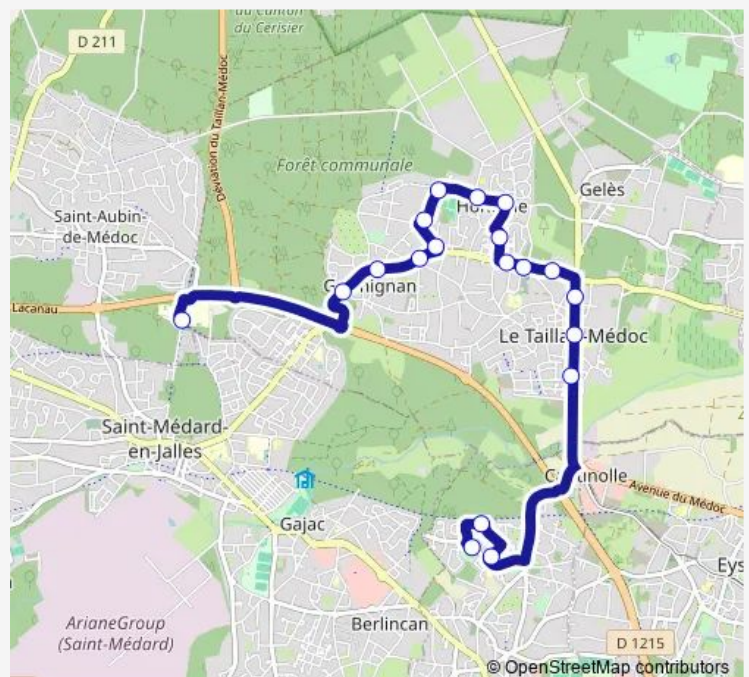

### Direction

Gasquet — Lycée Sud Médoc

19 stops

[Open route schedule](#)

Gasquet

Moulinat

Parc Ste Christine

Pexotto

Stade Municipal

Terre Rouge

Allée de Curé

Cante-Gric

Avenue du Stade

Germignan

Lycée Sud Médoc

### Route schedule

Gasquet — Lycée Sud Médoc

Monday 07:30-08:30

Tuesday 07:30-08:30

Wednesday 07:30-08:30

Thursday 07:30-08:30

Friday 07:30-08:30

Saturday —

### Route info

Direction: Gasquet

Stops: 19

Trip Duration: 0 hour 28 min