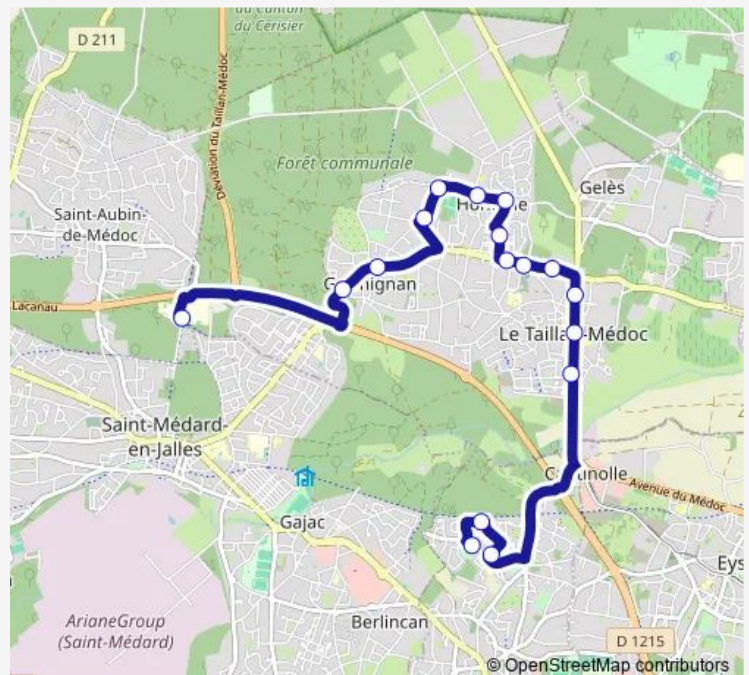

Direction

Lycée Sud Médoc — Parc Ste Christine

17 stops

[Open route schedule](#)

Lycée Sud Médoc

Germignan

Avenue du Stade

Terre Rouge

Mairie du Taillan Médoc

Pexotto

Gasquet

Moulinat

Parc Ste Christine

Route schedule

Lycée Sud Médoc — Parc Ste Christine

Monday 17:05-18:00

Tuesday 17:05-18:00

Wednesday 12:10

Thursday 17:05-18:00

Friday 17:05-18:00

Saturday —

Sunday —

Route info

Direction: Lycée Sud Médoc

Stops: 17

Trip Duration: 0 hour 27 min

Direction

Gasquet — Lycée Sud Médoc

17 stops

[Open route schedule](#)

Gasquet

Moulinat