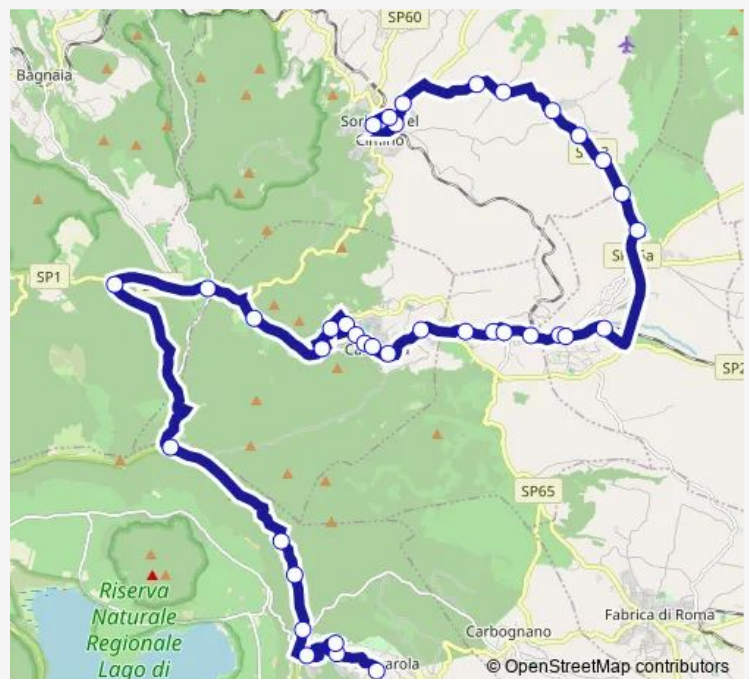

Bus Caprarola - Soriano nel Cimino # Sr701a

[Go to website](#)

Direction

Caprarola | Ist. A. Farnese # f2585 — Soriano | Via Stazione Via Giardino # f1467

37 stops

[Open route schedule](#)

- Caprarola | Ist. A. Farnese # f2585
- Caprarola | Via Caprolatta Via Scriattoli # f2586
- Caprarola | Via Caprolatta Via S. Rocco # f2587
- Caprarola | Viale Cerri (San Rocco) # f2560
- Caprarola | Via Cimina Via Carbognano # f2519
- Caprarola | Via Cimina (Km 14) # f2520
- Caprarola | Via Cimina (Km 13) # f2521
- Caprarola | Via Cimina (Passo Cimino) # f2522
- Viterbo | Via Cimina Via Canepinese # f2523
- Soriano | Via Viterbo Via Pallone # f1786
- Canepina | Via Viterbo Via Soriano # f1784
- Canepina | Selvaluce # f1787
- Canepina | Acquarenza # f1788
- Canepina | Via Viterbo Via Braccini # f1789
- Canepina | Via Viterbo Via Giovanni Xxiii # f1790
- Canepina | Piazza 1 Maggio # f1766
- Canepina | Piazza Caduti # f1792
- Canepina | Via Vallerano Via Roma # f1793
- Canepina | Zona Industriale # f1794
- Vallerano | Via Canepinese Via Alvaro # f1795
- Vallerano | Via Garibaldi Via Moro # f1796

Route schedule

Caprarola | Ist. A. Farnese # f2585 — Soriano | Via Stazione Via Giardino # f1467

Monday	15:30
Tuesday	15:30
Wednesday	15:30
Thursday	13:40-15:30
Friday	13:40-15:30
Saturday	—
Sunday	—

Route info

Direction: Caprarola | Ist. A. Farnese # f2585

Stops: 37

Trip Duration: 1 hour 0 min

Caprarola - Soriano nel Cimino # Sr701a

Vallerano | Via Garibaldi Via Ruscello # f1797

Vallerano | Via San Rocco Via Don Minzoni # f1844

Vignanello | via San Rocco # f1845

Vignanello | Stazione Via Bracci # f1849

Vignanello | Via Maregnano Via Bracci # f1850

Vignanello | Via Sant'Eutizio Via Canepinese # f1734

Soriano | Via Sant'Eutizio (Km 7) # f1735