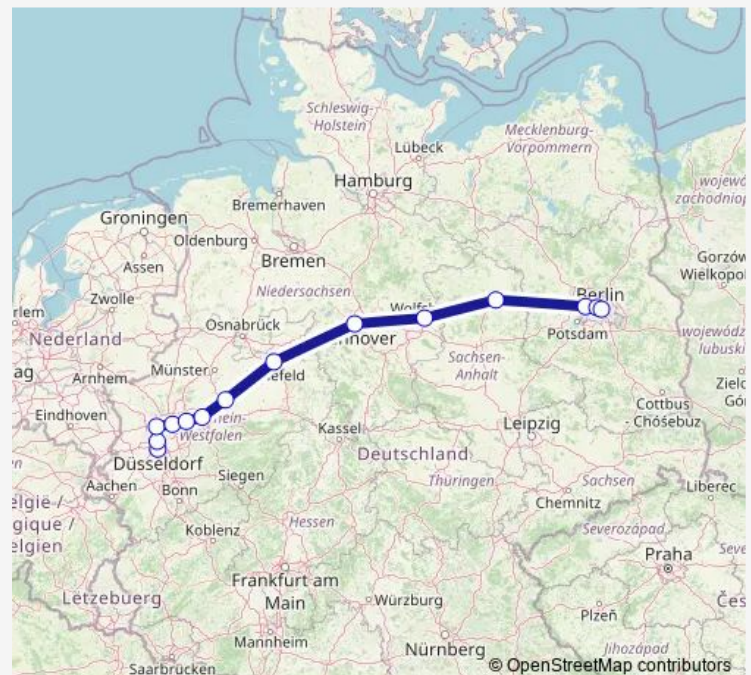

Rail ICE 945

[Go to website](#)

Direction

Düsseldorf Hbf — Berlin Ostbahnhof

14 stops

[Open route schedule](#)

Düsseldorf Hbf

Düsseldorf Flughafen

Duisburg Hbf

Essen Hbf

Bochum Hbf

Dortmund Hbf

Hamm(Westf)

Bielefeld Hbf

Hannover Hbf

Wolfsburg Hbf

Route info

Direction: Düsseldorf Hbf

Stops: 14

Trip Duration: 4 hour 47 min

ICE 945

BusMaps

Direction

Düsseldorf Hbf — Berlin Gesundbrunnen

14 stops

[Open route schedule](#)

Düsseldorf Hbf

Düsseldorf Flughafen

Duisburg Hbf

Essen Hbf

Bochum Hbf

Dortmund Hbf