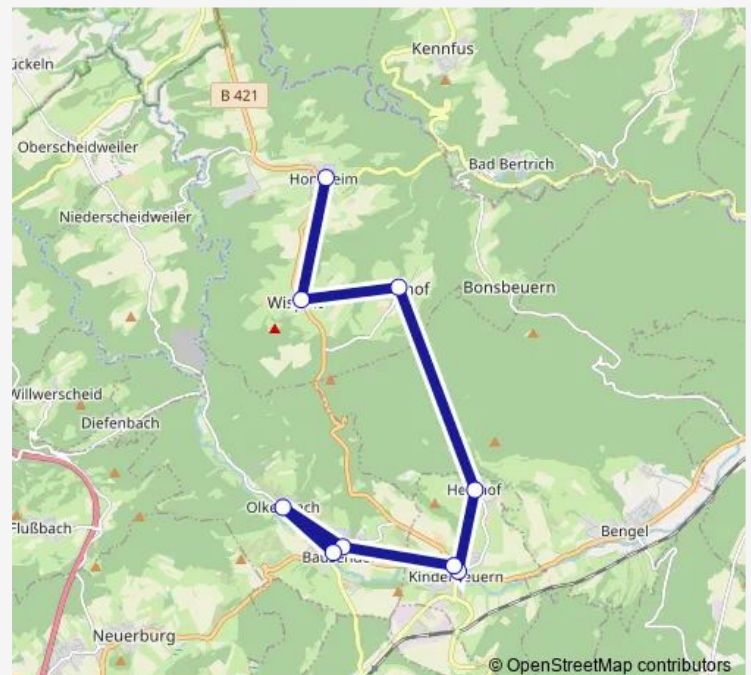

Bausendorf, Kirche

Kinderbeuern, Abzw. Hontheim

Kinderbeuern, Ännengasse

Kinderbeuern, Hetzhof

Krinkhof, Ort

Wispelt, Ort

Hontheim/W, Dauner Straße

Route schedule

Route info

Direction: Bausendorf, Kita

Stops: 9

Trip Duration: 0 hour 32 min

■ 358 Rufbus

BusMaps

Direction

Hontheim/W, Dauner Straße — Bausendorf, Parkanlage

9 stops

[Open route schedule](#)

Hontheim/W, Dauner Straße

Wispelt, Ort

Krinkhof, Ort

Kinderbeuern, Hetzhof

Kinderbeuern, Ännengasse

Kinderbeuern, Abzw. Hontheim

Route info

Direction: Hontheim/W, Dauner Straße

Stops: 9

Trip Duration: 0 hour 27 min

358 Rufbus Bus time schedules and route maps are available in an offline PDF at busmaps.com. Use the busmaps.com website to see live bus times, train schedule or subway schedule, and step-by-step directions for all public transit in Wittlich