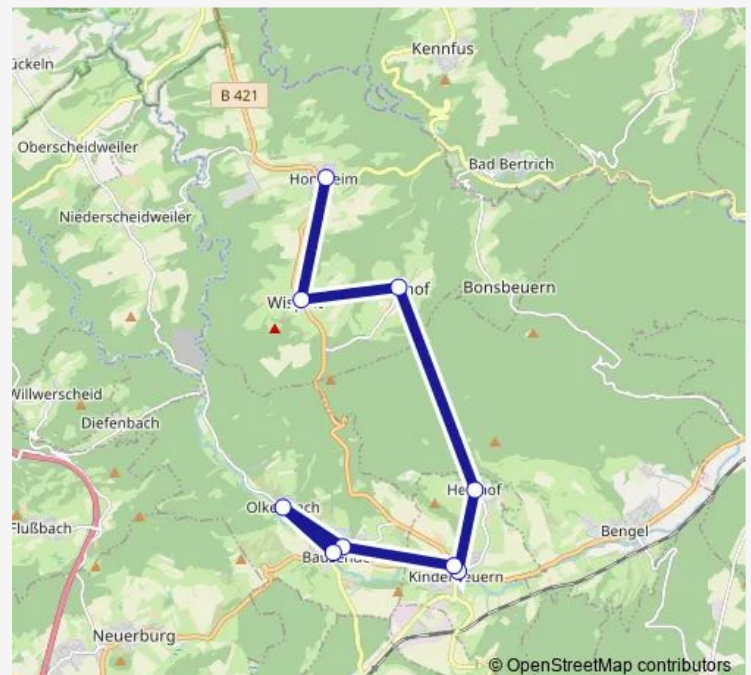

Kinderbeuern, Ännengasse

Kinderbeuern, Hetzhof

Krinkhof, Ort

Wispelt, Ort

Hontheim/W, Dauner Straße

### Route schedule

Bausendorf, Kita — Hontheim/W, Dauner Straße

Monday 06:19-20:19

Tuesday 06:19-20:19

Wednesday 06:19-20:19

Thursday 06:19-20:19

Friday 06:19-20:19

Saturday 08:19-20:19

### Route info

Direction: Bausendorf, Kita

Stops: 9

Trip Duration: 0 hour 32 min

## Direction

Hontheim/W, Dauner Straße — Bausendorf, Parkanlage

9 stops

[Open route schedule](#)

Hontheim/W, Dauner Straße

Wispelt, Ort

Krinkhof, Ort

Kinderbeuern, Hetzhof