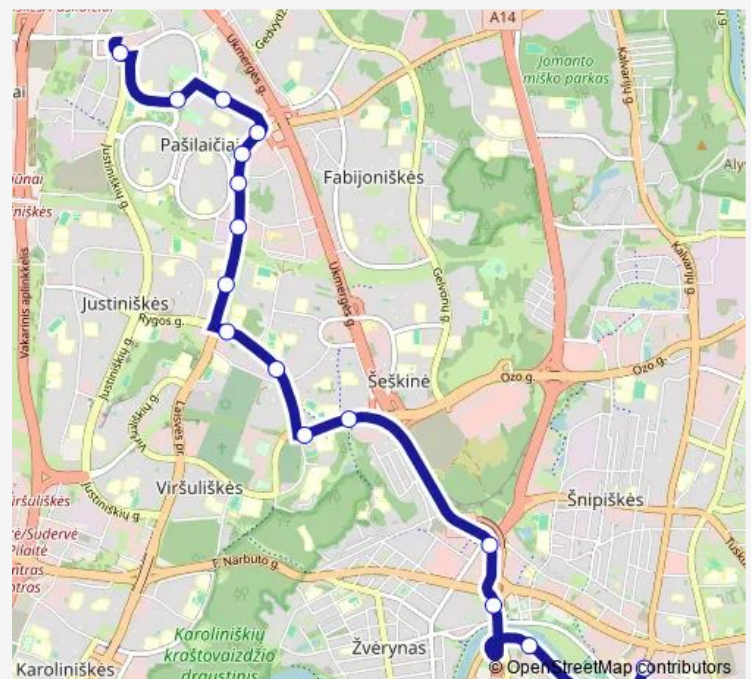

### Route schedule

Autobusų parkas — Skalvių st.

Monday 04:52-06:06

Tuesday 04:52-06:06

Wednesday 04:52-06:06

Thursday 04:52-06:06

Friday 04:52-06:06

Saturday 04:57-08:21

### Route info

Direction: Autobusų parkas

Stops: 16

Trip Duration: 0 hour 23 min

## Direction

Skalvių st. — Žaliasis tiltas

17 stops

[Open route schedule](#)

Skalvių st.

Gabijos st.

Pašilaičiai

Juliaus Juzeliūno st.

## Route info

Direction: Žaliasis tiltas

Stops: 16

Trip Duration: 0 hour 27 min

46 Bus time schedules and route maps are available in an offline PDF at [busmaps.com](https://busmaps.com). Use the [busmaps.com](https://busmaps.com) website to see live bus times, train schedule or subway schedule, and step-by-step directions for all public transit in Vilnius