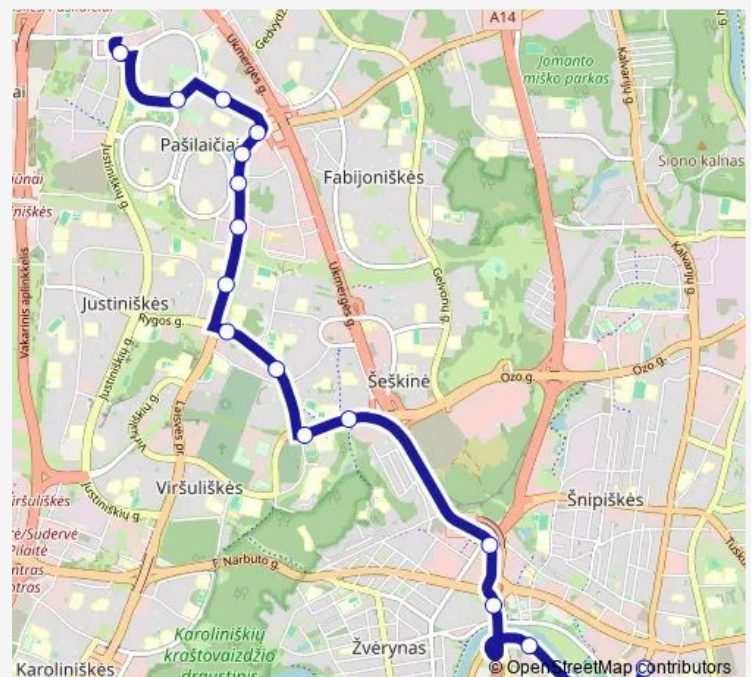

Wednesday 04:52-06:06

Thursday 04:52-06:06

Friday 04:52-06:06

Saturday 04:57-08:21

Sunday 05:32-08:28

Route info

Direction: Autobusų parkas

Stops: 16

Trip Duration: 0 hour 24 min

Direction

Skalvių st. — Žaliasis tiltas

17 stops

[Open route schedule](#)

Skalvių st.

Gabijos st.

Pašilaičiai

Direction: Skalvių st.

Stops: 17

Trip Duration: 0 hour 27 min

Direction

Skalvių st. — Verkių st.

16 stops

[Open route schedule](#)

Skalvių st.

Route info

Direction: Skalvių st.

Stops: 16

Trip Duration: 0 hour 22 min

Direction

Žaliasis tiltas — Skalvių st.

16 stops

[Open route schedule](#)