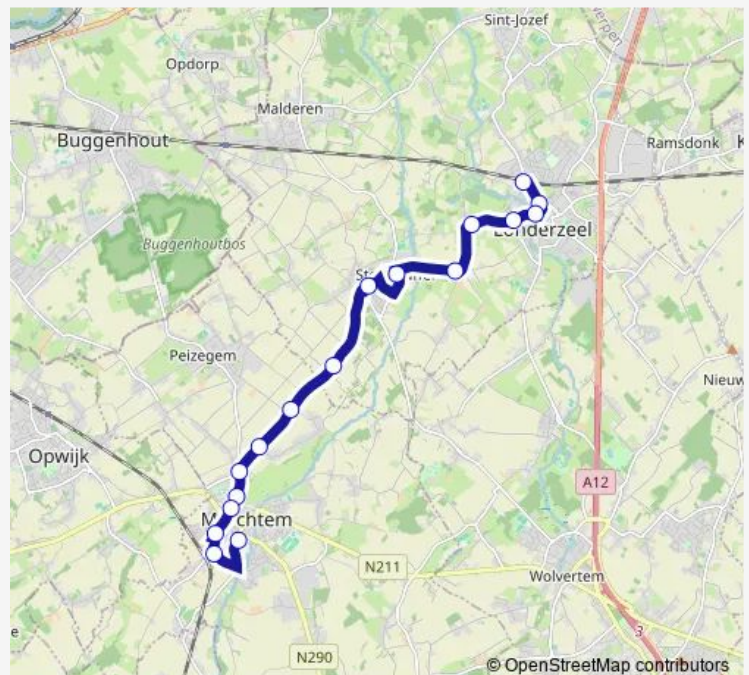

### Direction

Merchtem Mieregem — Londerzeel Station perron 2

15 stops

[Open route schedule](#)

- Merchtem Mieregem
- Merchtem Varkensmarkt
- Merchtem Ter Dreef
- Merchtem Sint-Janstraat
- Merchtem Terlinden
- Merchtem Molenstraat
- Steenhuffel Bontestraat
- Steenhuffel Schoolstraat
- Steenhuffel Kerk
- Steenhuffel Lakeman
- Londerzeel Kapel Linde
- Londerzeel Tramstraat
- Londerzeel Dorpsstraat
- Londerzeel Chrysantenlaan
- Londerzeel Station perron 2

### Route schedule

Merchtem Mieregem — Londerzeel Station perron 2

Monday	06:50-20:50
Tuesday	06:50-20:50
Wednesday	15:50-20:50
Thursday	06:50-20:50
Friday	06:50-20:50
Saturday	08:14-20:14
Sunday	—

### Route info

Direction: Merchtem Mieregem

Stops: 15

Trip Duration: 0 hour 20 min

## Direction

Merchtem Mieregem — Londerzeel Station perron 2

20 stops

[Open route schedule](#)

Merchtem Mieregem

Merchtem Puursstraat

Merchtem Sportcomplex

Merchtem Dooren