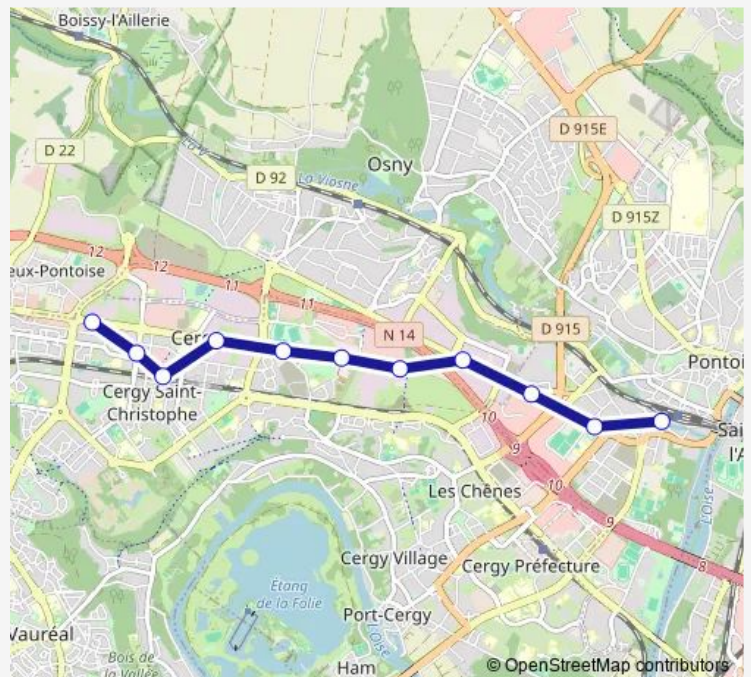

### Direction

Pontoise Gare — Moulin à Vent

12 stops

[Open route schedule](#)

Pontoise Gare

Coubertin

Ampère

Mérites

Boulevard de la Paix

Aren'Ice

Place Gisèle Halimi

Place Olympe de Gouges

Saint-Christophe Rer

La Constellation

Moulin à Vent

Moulin à Vent

### Route schedule

Pontoise Gare — Moulin à Vent

Monday 05:23-20:46

Tuesday 05:23-20:46

Wednesday 05:23-20:46

Thursday 05:23-20:46

Friday —

Saturday —

### Route info

Direction: Pontoise Gare

Stops: 12

Trip Duration: 0 hour 23 min