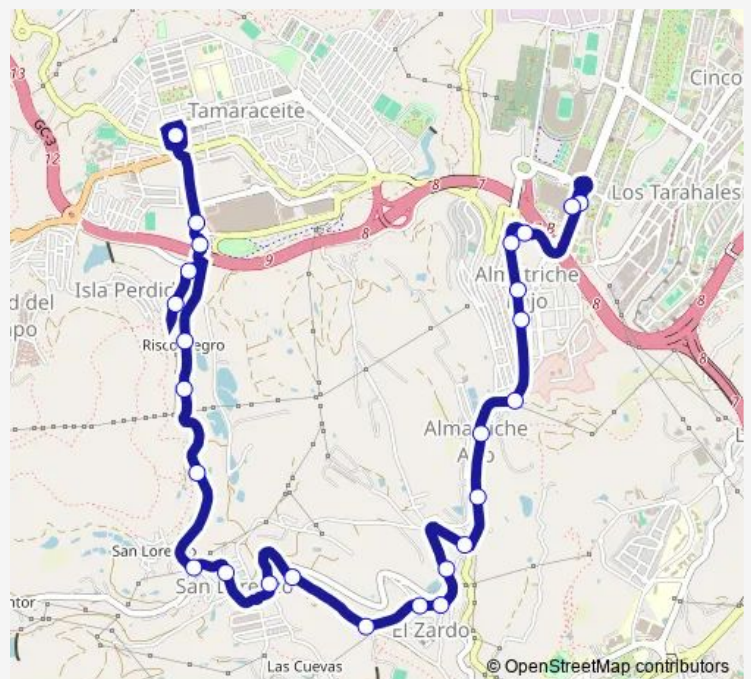

Ctra. de San Lorenzo, 230

Ctra. de San Lorenzo, 254

Ctra. de San Lorenzo, 282

L. Suárez Rivero, 22

Centro Deportivo San Lorenzo

Camilo Martínón Navarro, 69

Camilo Martínón Navarro, frente 32

Camilo Martínón Navarro, 3

Ctra. de San Lorenzo, 400

Ctra. de Almatriche, 259

Ctra. de Almatriche, 169

Ctra. de Almatriche, 135

Ctra. de Almatriche

**Route schedule**

Intercambiador de Tamaraceite — Pintor Felo Monzón (Hipercor)

Monday	06:25-20:45
Tuesday	06:25-20:45
Wednesday	06:25-20:45
Thursday	06:25-20:45
Friday	06:25-20:45
Saturday	06:55-21:15
Sunday	06:55-21:15

**Route info**

Direction: Intercambiador de Tamaraceite

Stops: 26

Trip Duration: 0 hour 25 min

46 — Tamaraceite - Siete Palmas (por San Lorenzo)

Ctra. de Almatriche (gasolinera)

Ctra. de Almatriche (Fábrica de Tejas)

## Direction

Pintor Felo Monzón (Hiperacor) — Intercambiador de Tamaraceite

26 stops

[Open route schedule](#)

Pintor Felo Monzón (Hiperacor)

Olivo (ctra. de Almatriche)

Ctra. de Almatriche, 20

Ctra. de Almatriche, frente 47