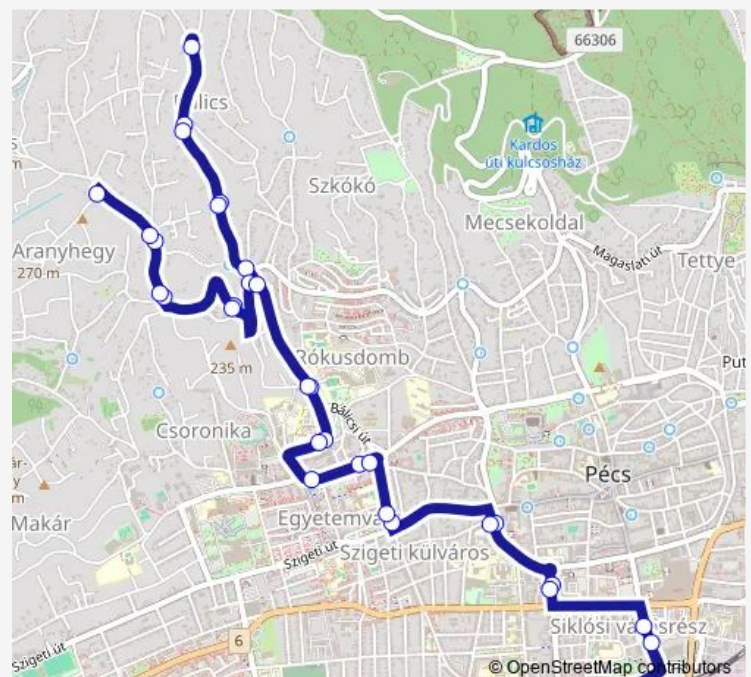

### Route schedule

Főpályaudvar — Főpályaudvar

Monday 04:15-16:18

Tuesday 04:15-16:18

Wednesday 04:15-16:18

Thursday 04:15-16:18

Friday 04:15-16:18

Saturday 07:45-10:45

### Route info

Direction: Főpályaudvar

Stops: 32

Trip Duration: 0 hour 39 min

46 — Főpályaudvar - Bálics - Donátus - Főpályaudvar

BusMaps

Donátusi út

Angster József utca